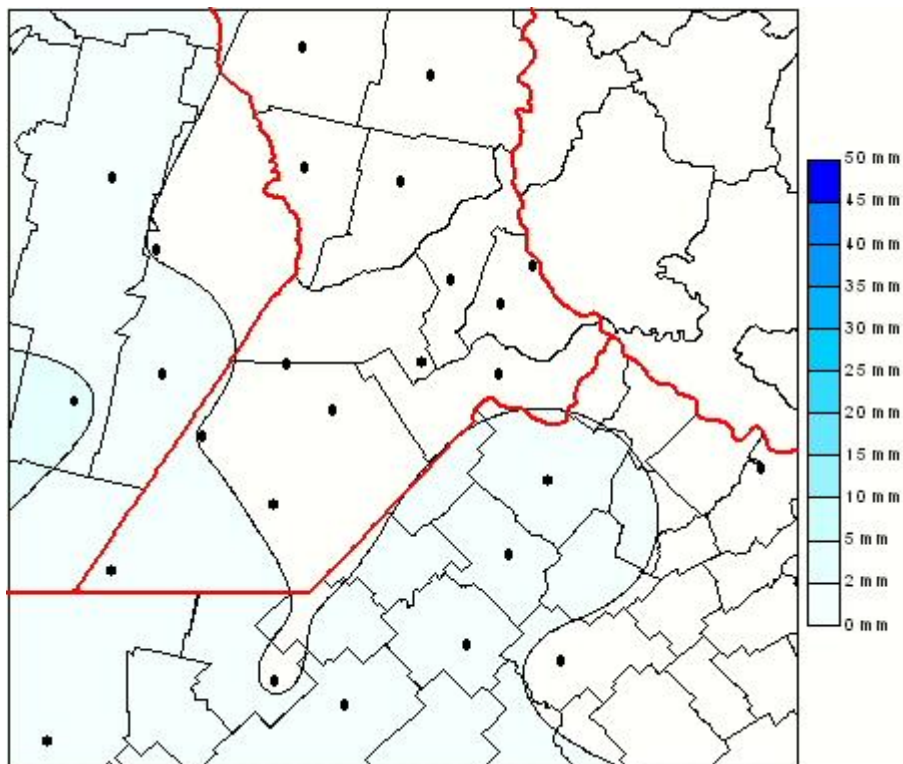

Lluvias

Mapa de precipitación acumulada en las últimas 24 horas.
(Desde las 8:00AM hasta las 8:00AM). Se actualiza a las 10:00hs.