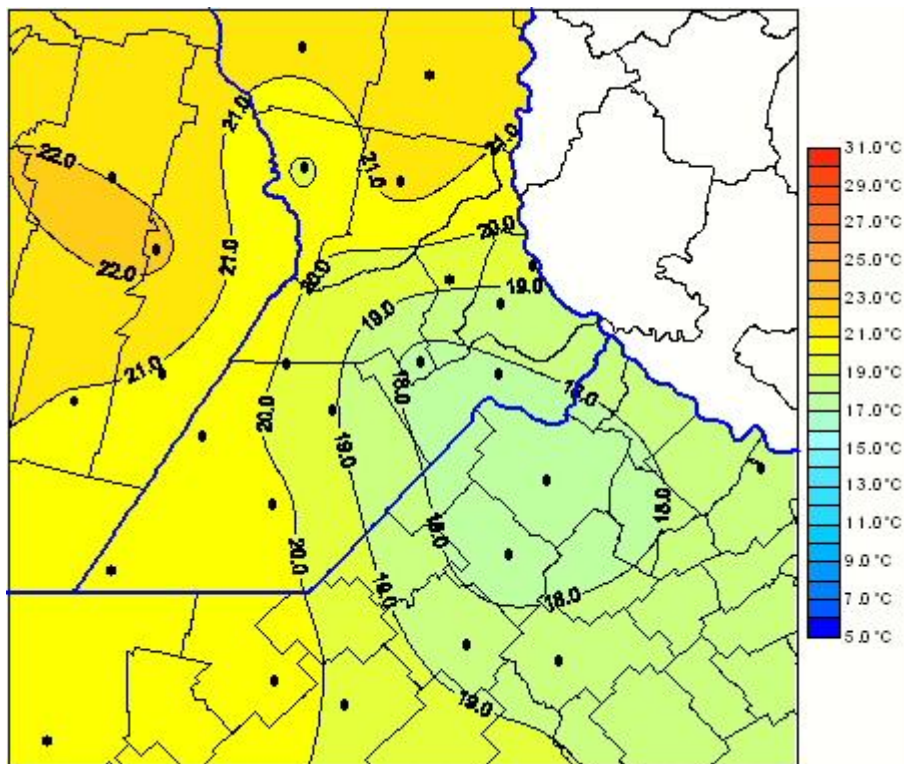

Temperaturas Medias

Mapa de temperaturas medias de las las últimas 24 horas.
(Desde las 8:00AM hasta las 8:00AM). Se actualiza a las 10:00hs.

BOLSA
DE COMERCIO
DE ROSARIO

www.facebook.com/BCROficial

twitter.com/bcrgrensa