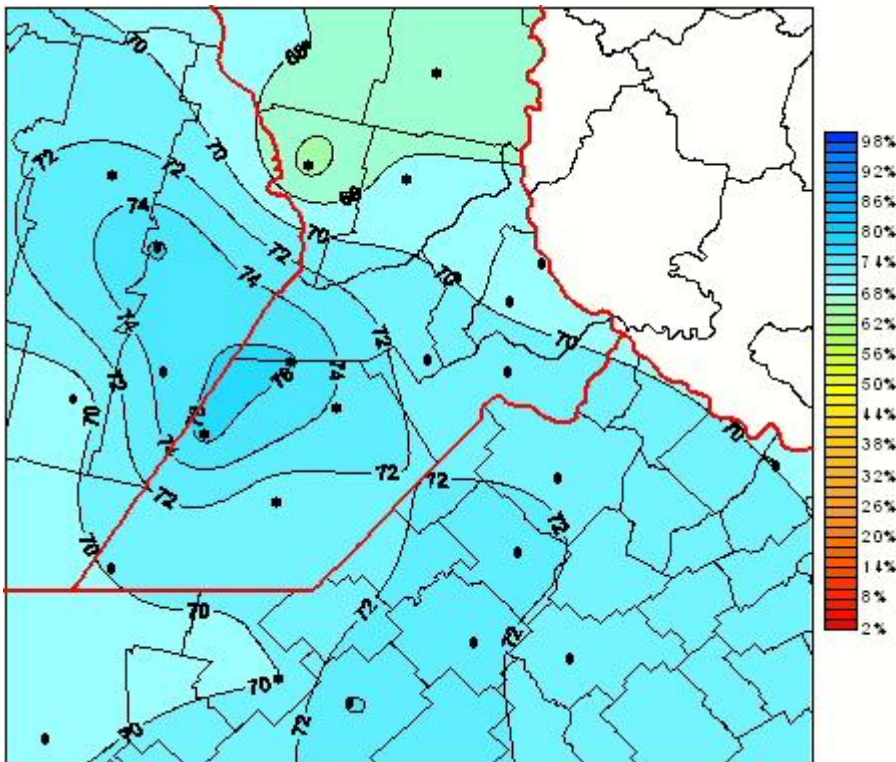

Humedad Relativa

Mapa de humedad relativa de las las últimas 24 horas.
(Desde las 8:00AM hasta las 8:00AM). Se actualiza a las 10:00hs.