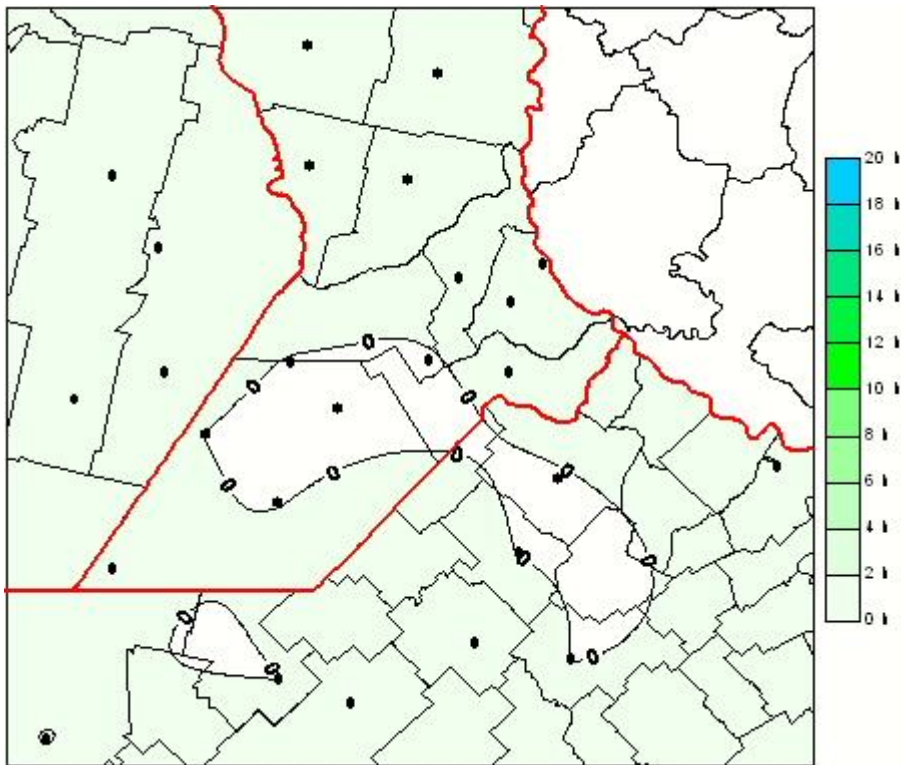

Humedad de Hoja

Mapa de humedad de hoja de las las últimas 24 horas.
(Desde las 8:00AM hasta las 8:00AM). Se actualiza a las 10:00hs.