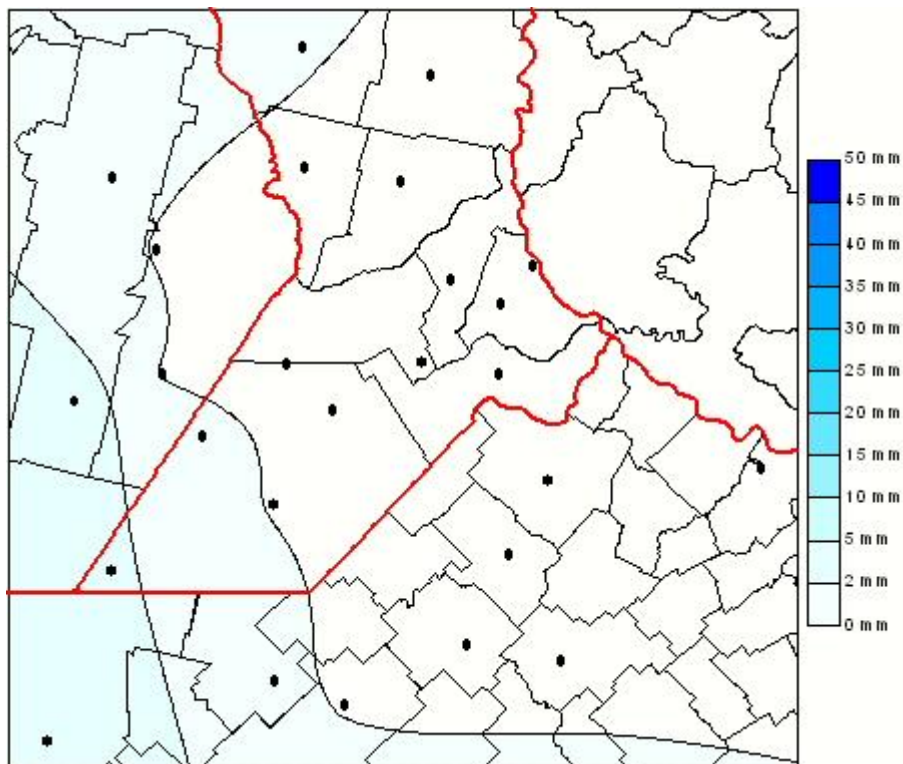

Lluvias

Mapa de precipitación acumulada en las últimas 24 horas.
(Desde las 8:00AM hasta las 8:00AM). Se actualiza a las 10:00hs.

BOLSA
DE COMERCIO
DE ROSARIO

 www.facebook.com/BCROficial

 twitter.com/bcrgrensa