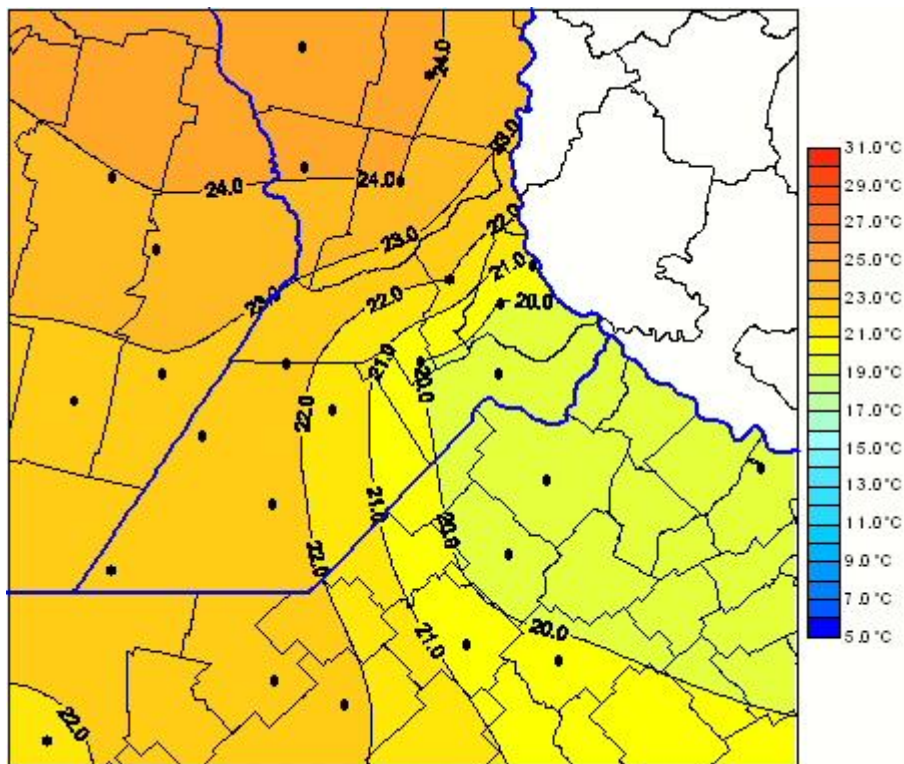

Temperaturas Medias

Mapa de temperaturas medias de las las últimas 24 horas.
(Desde las 8:00AM hasta las 8:00AM). Se actualiza a las 10:00hs.