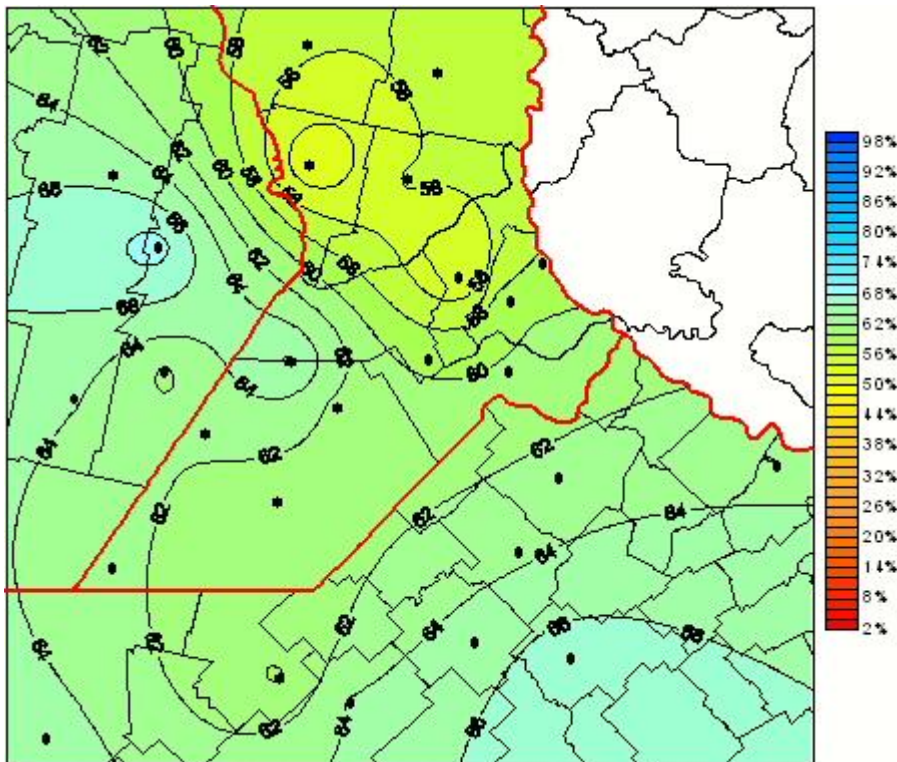

Humedad Relativa

Mapa de humedad relativa de las las últimas 24 horas.
(Desde las 8:00AM hasta las 8:00AM). Se actualiza a las 10:00hs.