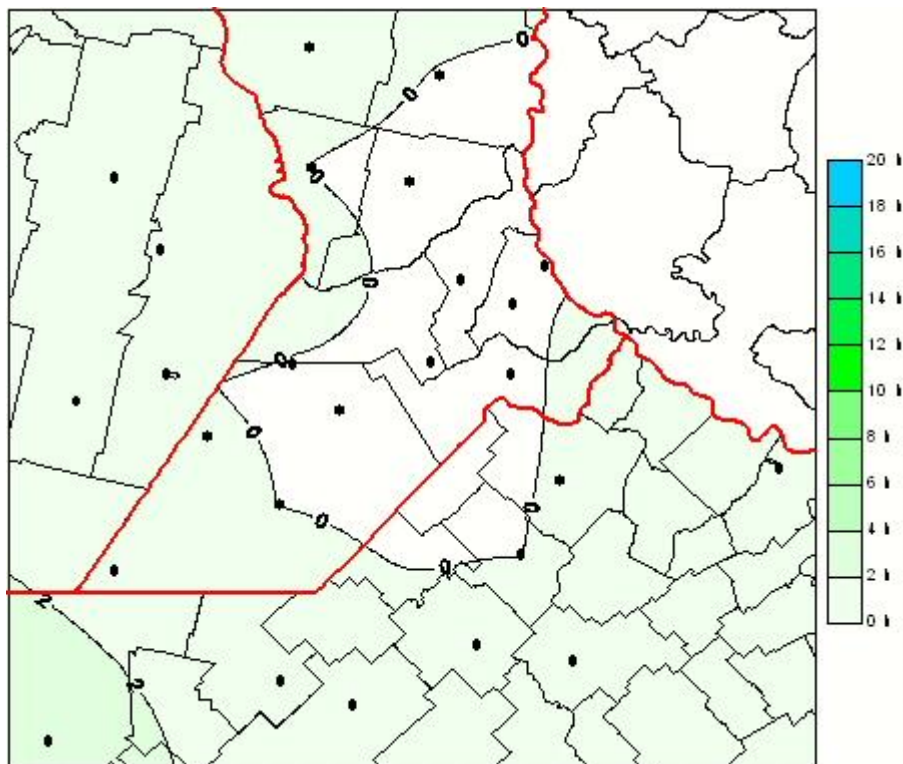

Humedad de Hoja

Mapa de humedad de hoja de las las últimas 24 horas.
(Desde las 8:00AM hasta las 8:00AM). Se actualiza a las 10:00hs.

BOLSA
DE COMERCIO
DE ROSARIO

 www.facebook.com/BCROficial

 twitter.com/bcrgrensa