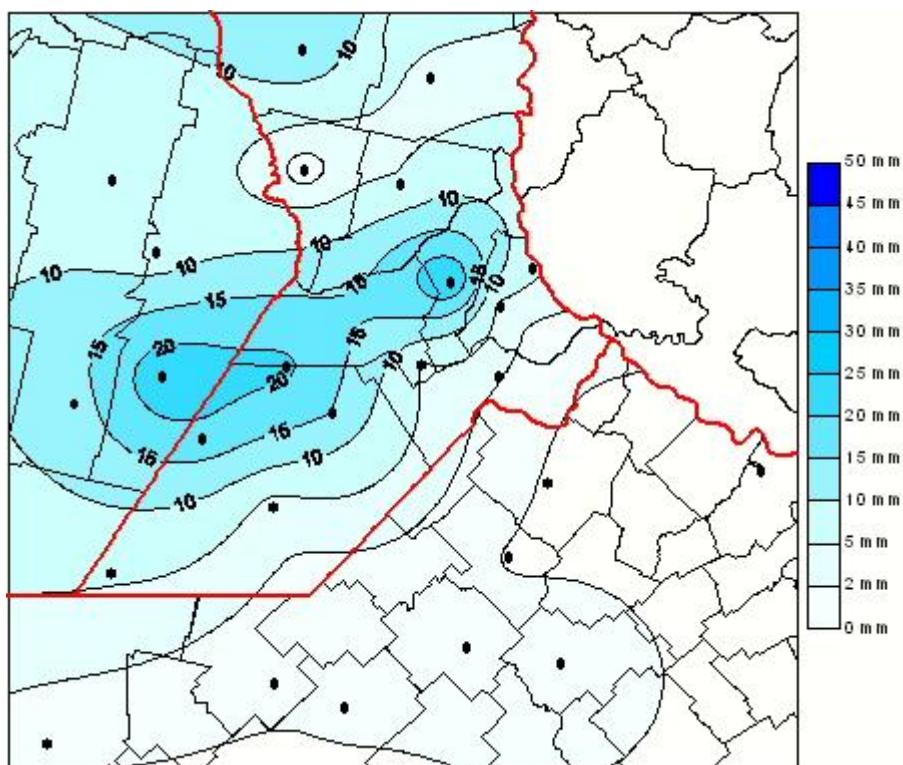

Lluvias

Mapa de precipitación acumulada en las últimas 24 horas.
(Desde las 8:00AM hasta las 8:00AM). Se actualiza a las 10:00hs.