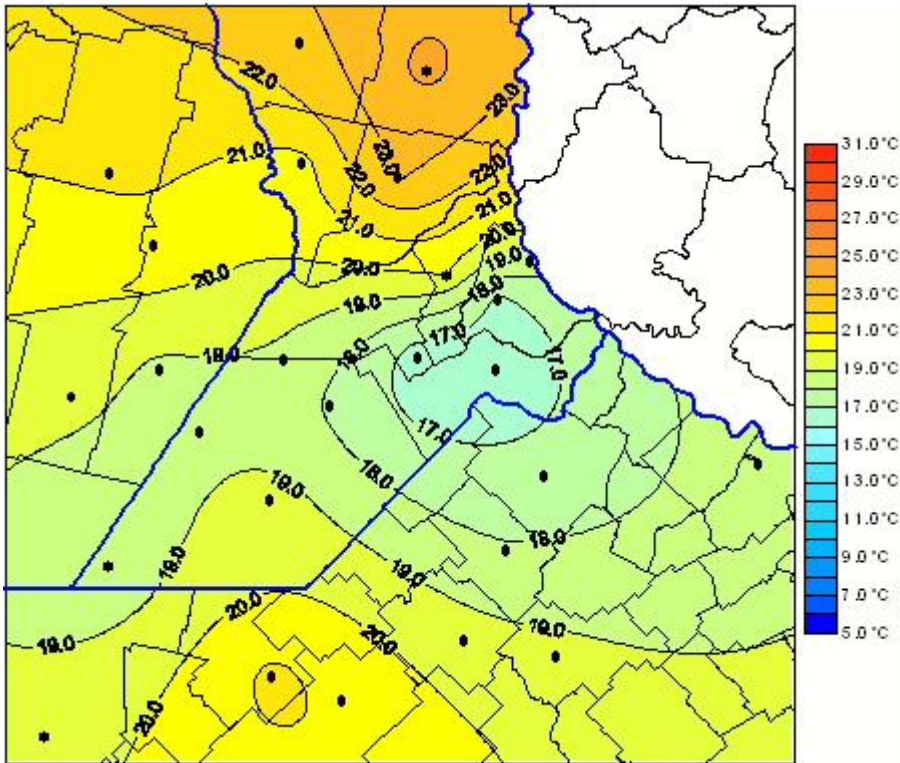

Temperaturas Medias

Mapa de temperaturas medias de las las últimas 24 horas.
(Desde las 8:00AM hasta las 8:00AM). Se actualiza a las 10:00hs.