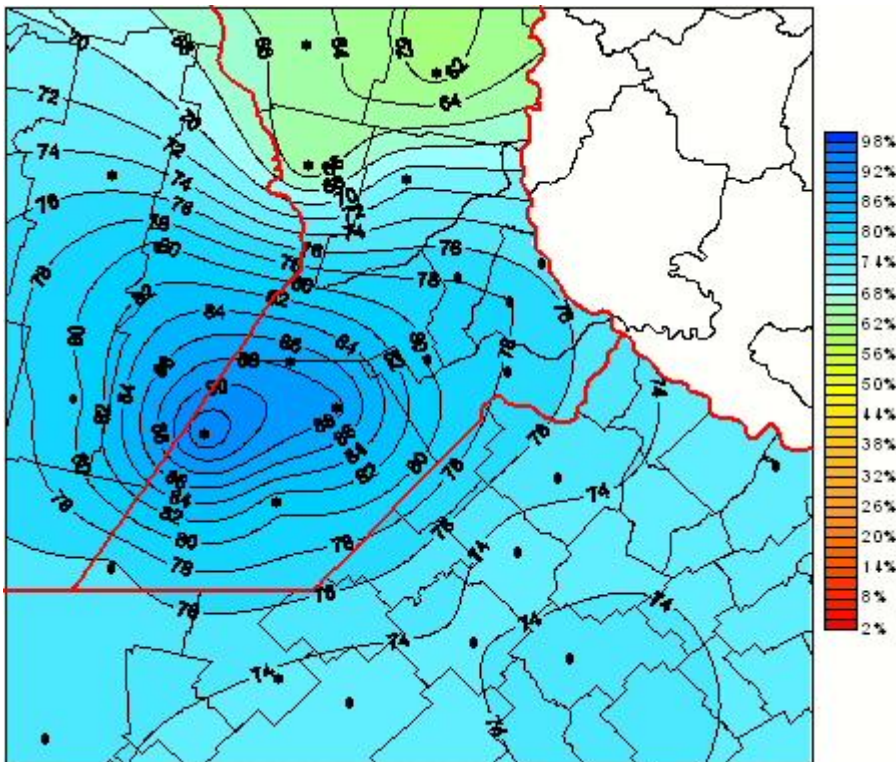

Humedad Relativa

Mapa de humedad relativa de las últimas 24 horas.
(Desde las 8:00AM hasta las 8:00AM). Se actualiza a las 10:00hs.