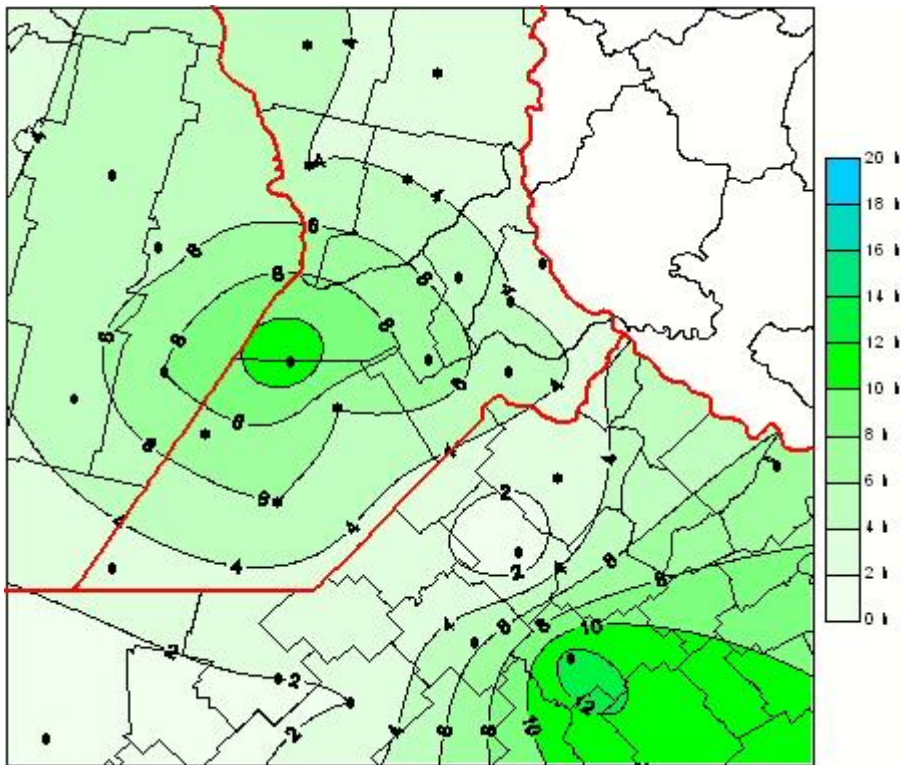

Humedad de Hoja

Mapa de humedad de hoja de las las últimas 24 horas.
(Desde las 8:00AM hasta las 8:00AM). Se actualiza a las 10:00hs.