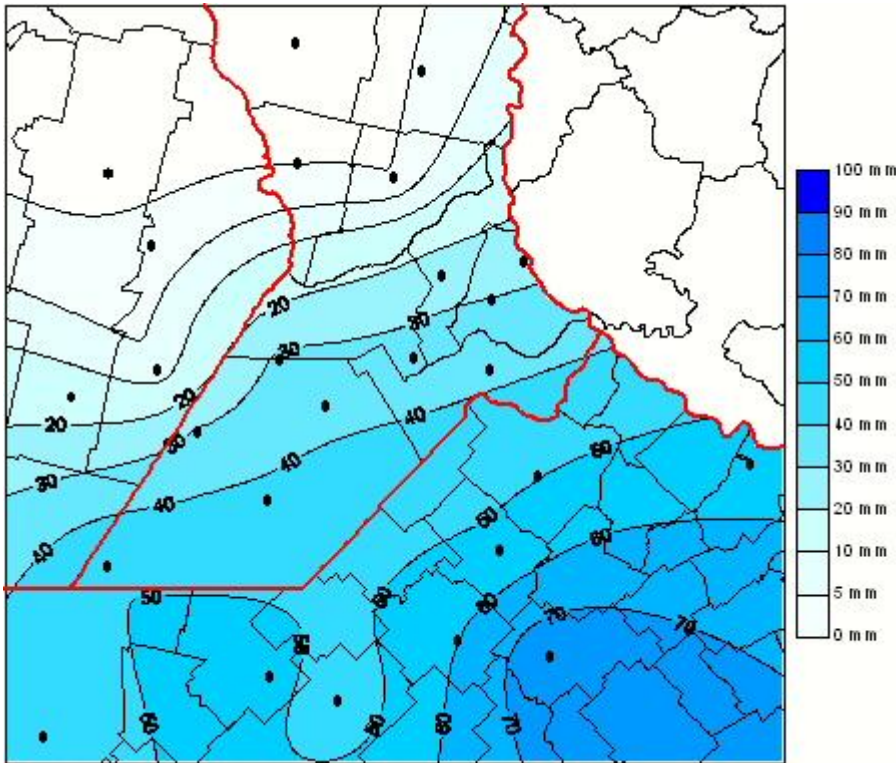

## Lluvias

Mapa de precipitación acumulada en las últimas 24 horas.  
(Desde las 8:00AM hasta las 8:00AM). Se actualiza a las 10:00hs.