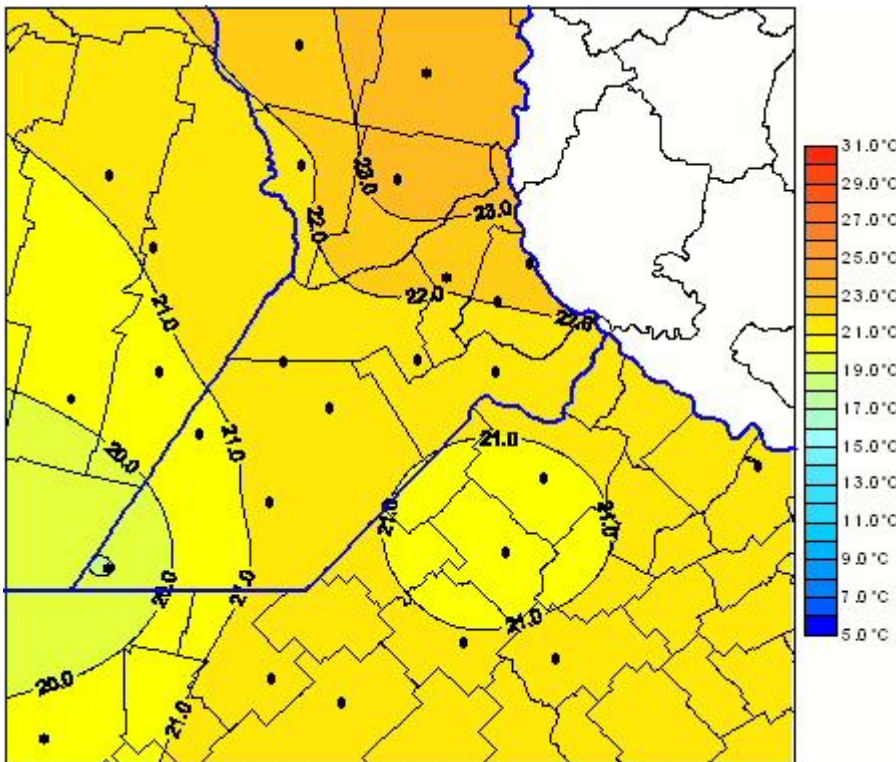

Temperaturas Medias

Mapa de temperaturas medias de las las últimas 24 horas.
(Desde las 8:00AM hasta las 8:00AM). Se actualiza a las 10:00hs.