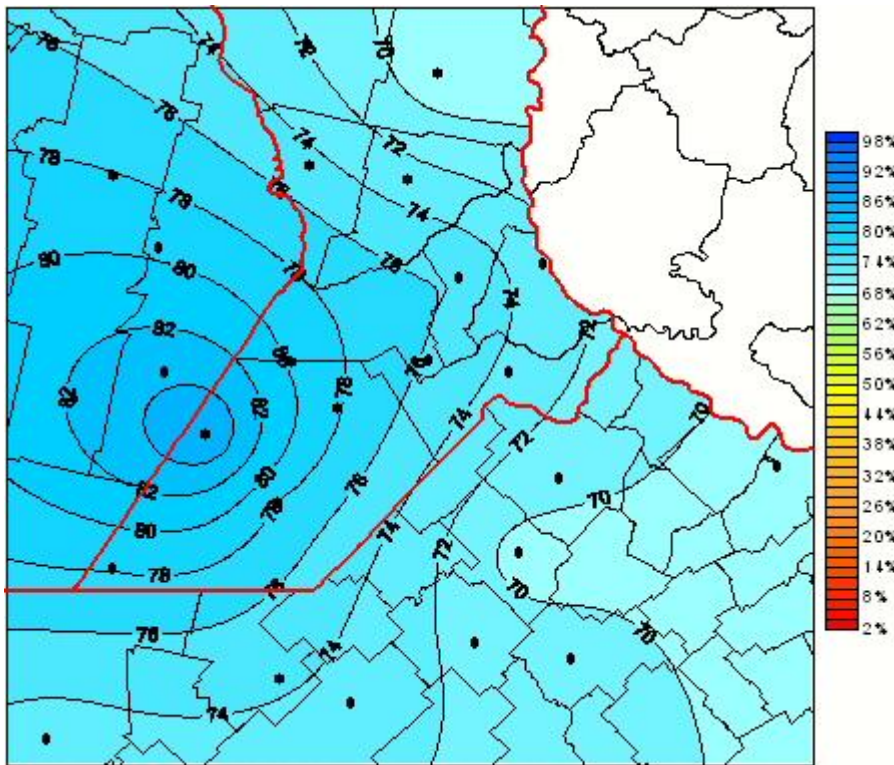

# Humedad Relativa

Mapa de humedad relativa de las últimas 24 horas.  
(Desde las 8:00AM hasta las 8:00AM). Se actualiza a las 10:00hs.