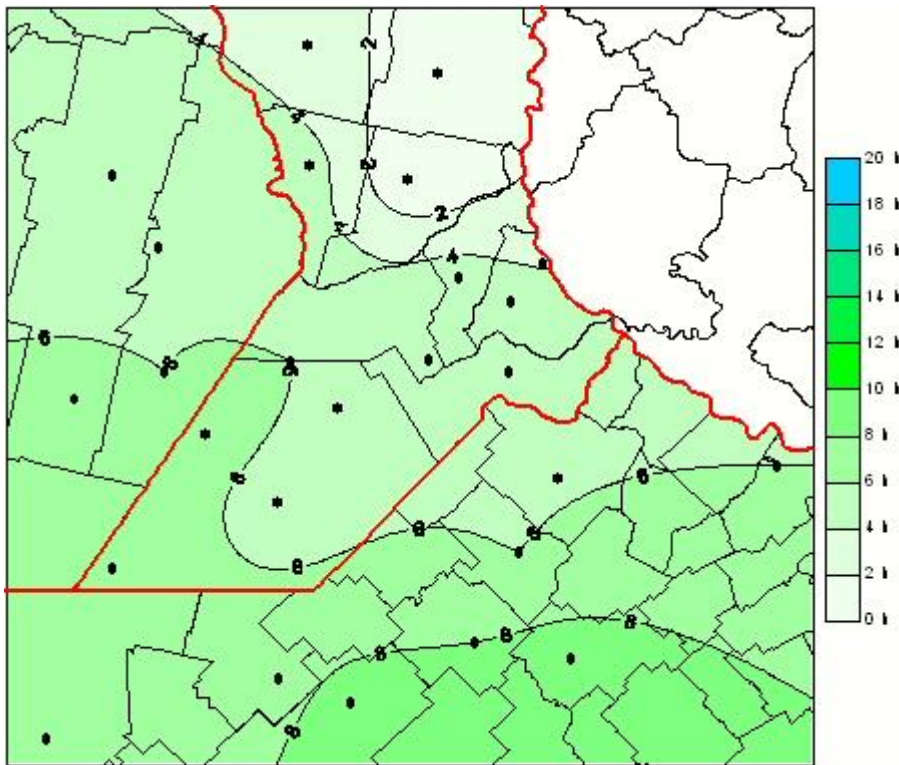

Humedad de Hoja

Mapa de humedad de hoja de las las últimas 24 horas.
(Desde las 8:00AM hasta las 8:00AM). Se actualiza a las 10:00hs.