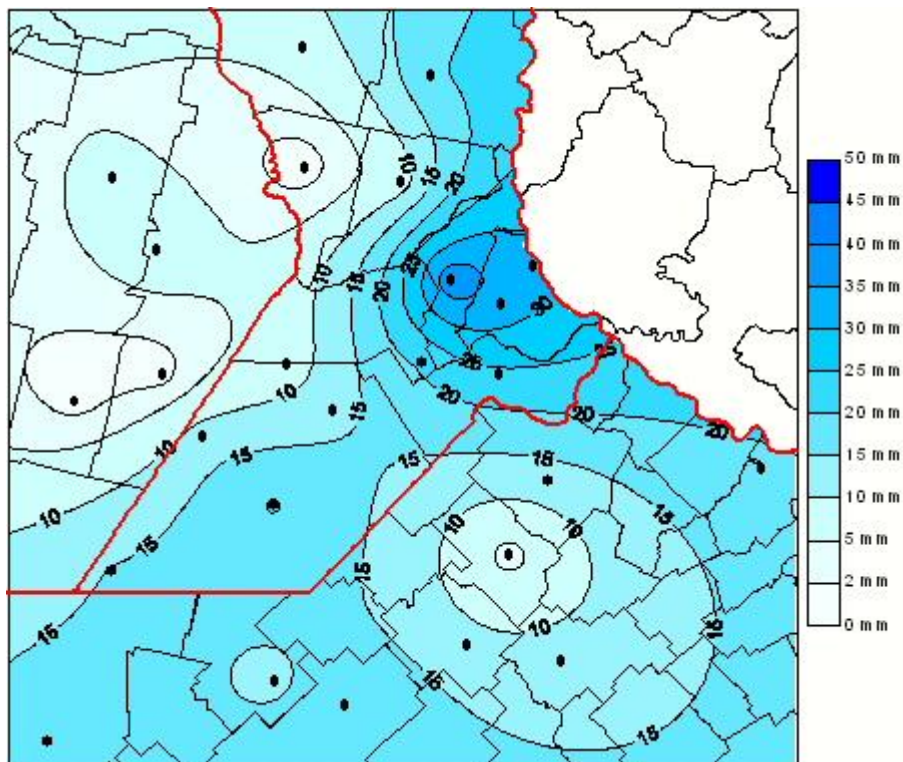

Lluvias

Mapa de precipitación acumulada en las últimas 72 horas.
(Desde las 8:00AM hasta las 8:00AM). Se actualiza a las 10:00hs.