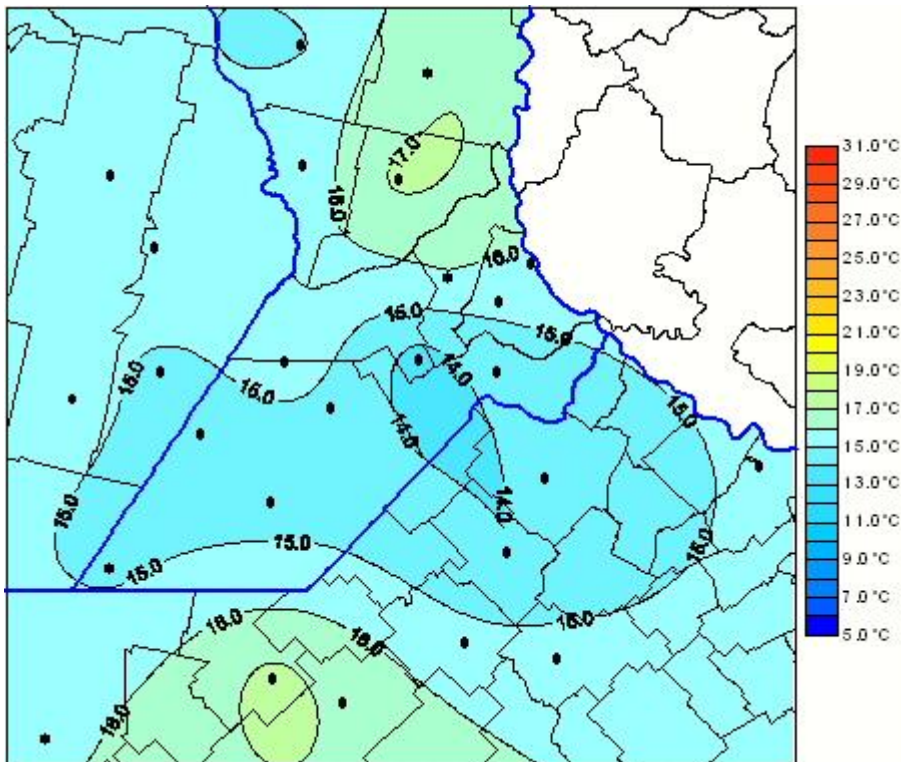

Temperaturas Medias

Mapa de temperaturas medias de las las últimas 72 horas.
(Desde las 8:00AM hasta las 8:00AM). Se actualiza a las 10:00hs.