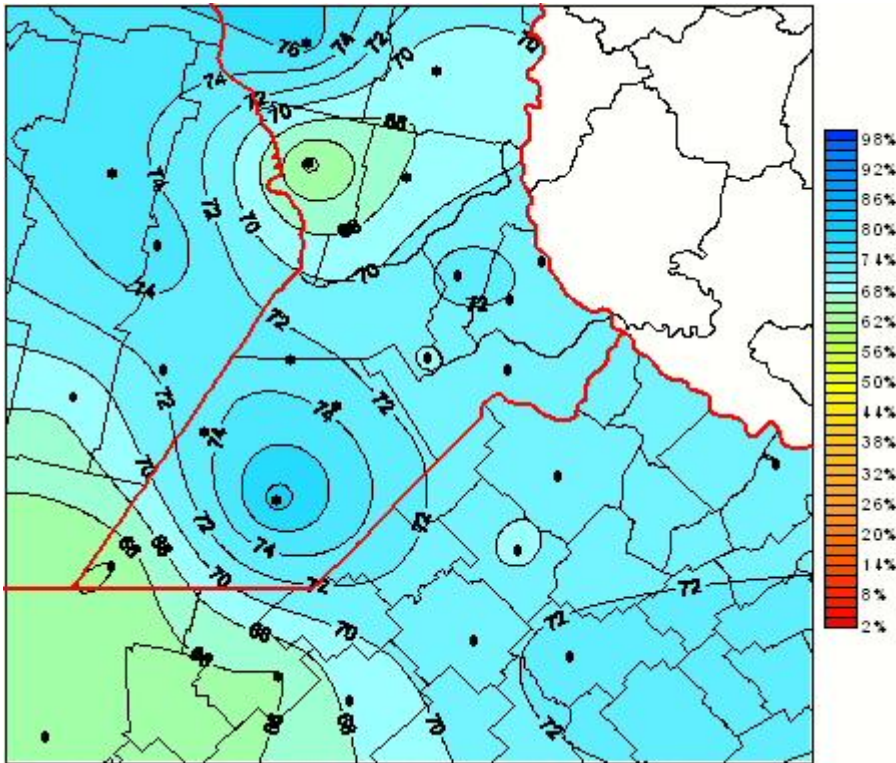

Humedad Relativa

Mapa de humedad relativa de las las últimas 72 horas.
(Desde las 8:00AM hasta las 8:00AM). Se actualiza a las 10:00hs.