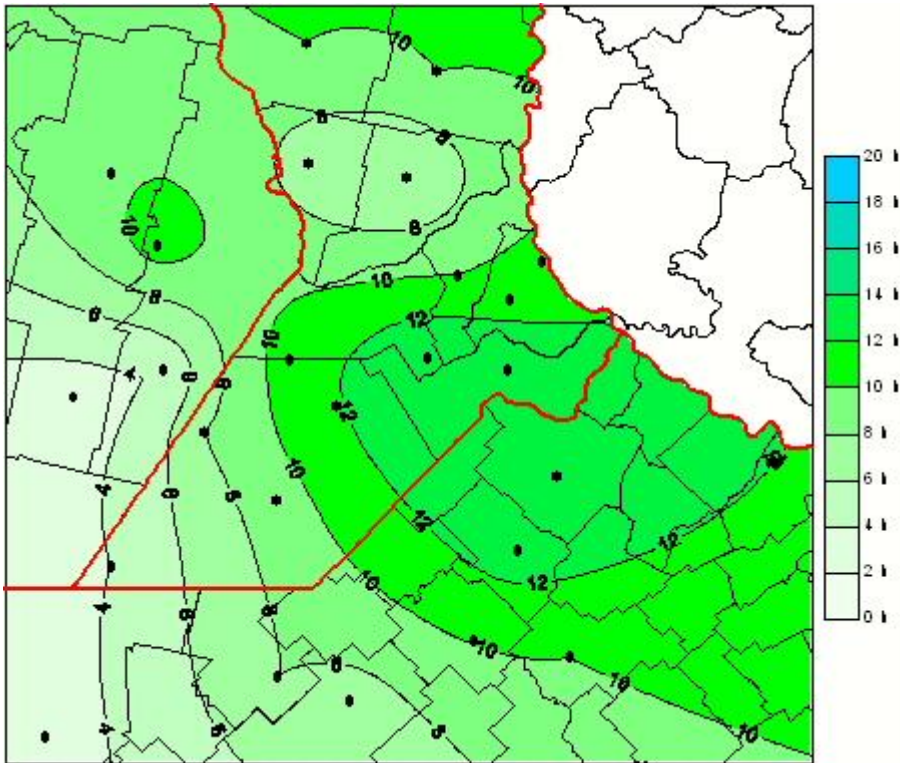

## Humedad de Hoja

Mapa de humedad de hoja de las las últimas 72 horas.  
(Desde las 8:00AM hasta las 8:00AM). Se actualiza a las 10:00hs.

BOLSA  
DE COMERCIO  
DE ROSARIO

 [www.facebook.com/BCROficial](http://www.facebook.com/BCROficial)