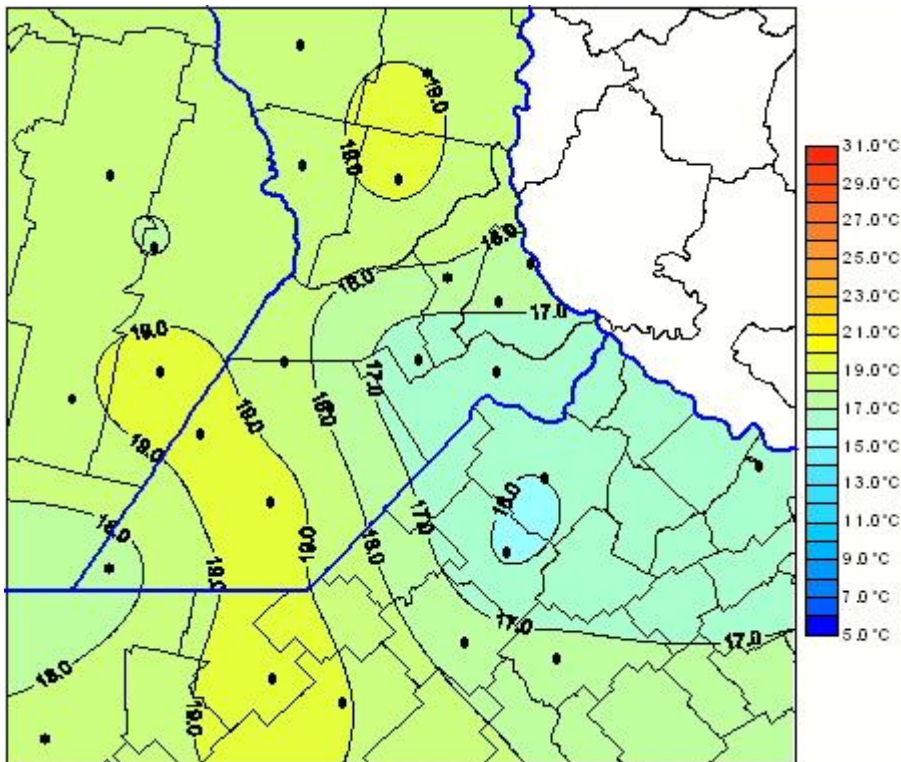

# Temperaturas Medias

Mapa de temperaturas medias de las las últimas 24 horas.  
(Desde las 8:00AM hasta las 8:00AM). Se actualiza a las 10:00hs.