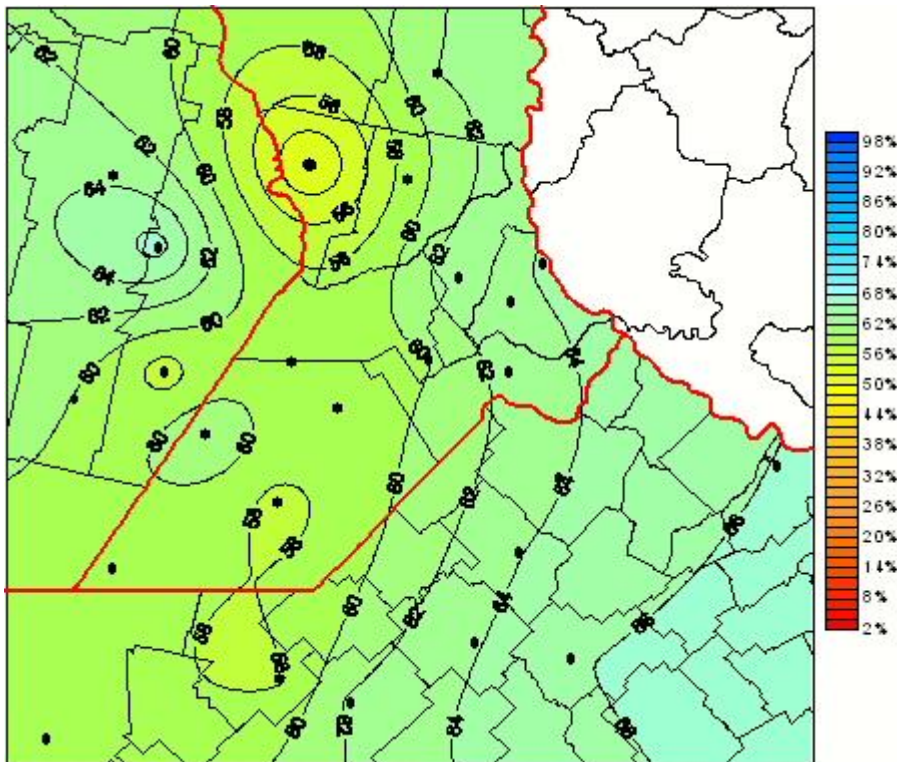

Humedad Relativa

Mapa de humedad relativa de las las últimas 24 horas.
(Desde las 8:00AM hasta las 8:00AM). Se actualiza a las 10:00hs.