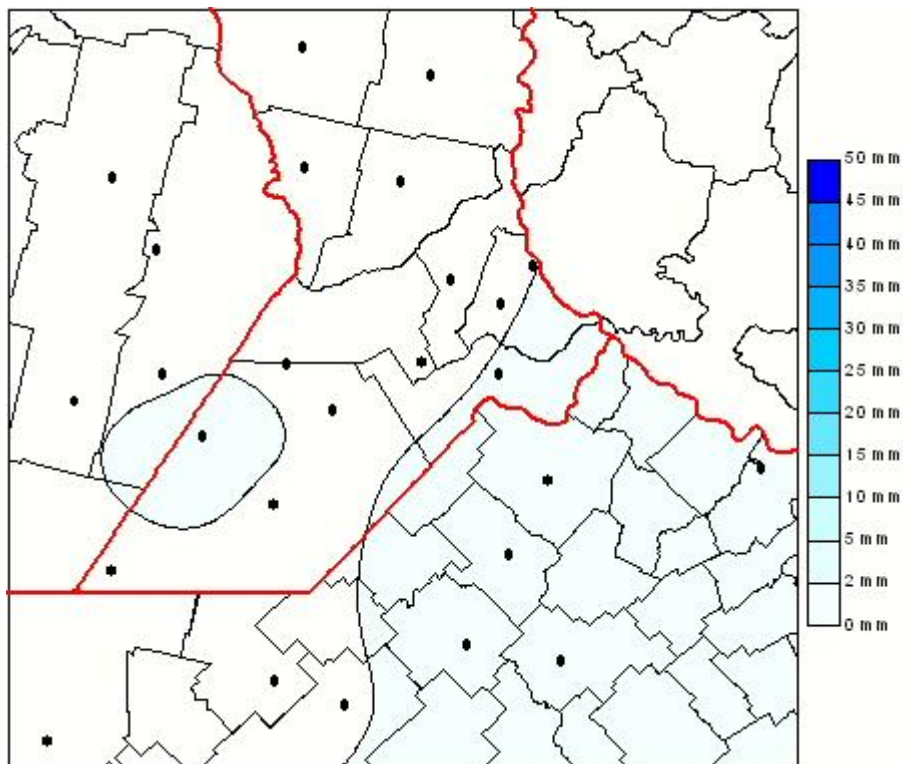

## Lluvias

Mapa de precipitación acumulada en las últimas 24 horas.  
(Desde las 8:00AM hasta las 8:00AM). Se actualiza a las 10:00hs.