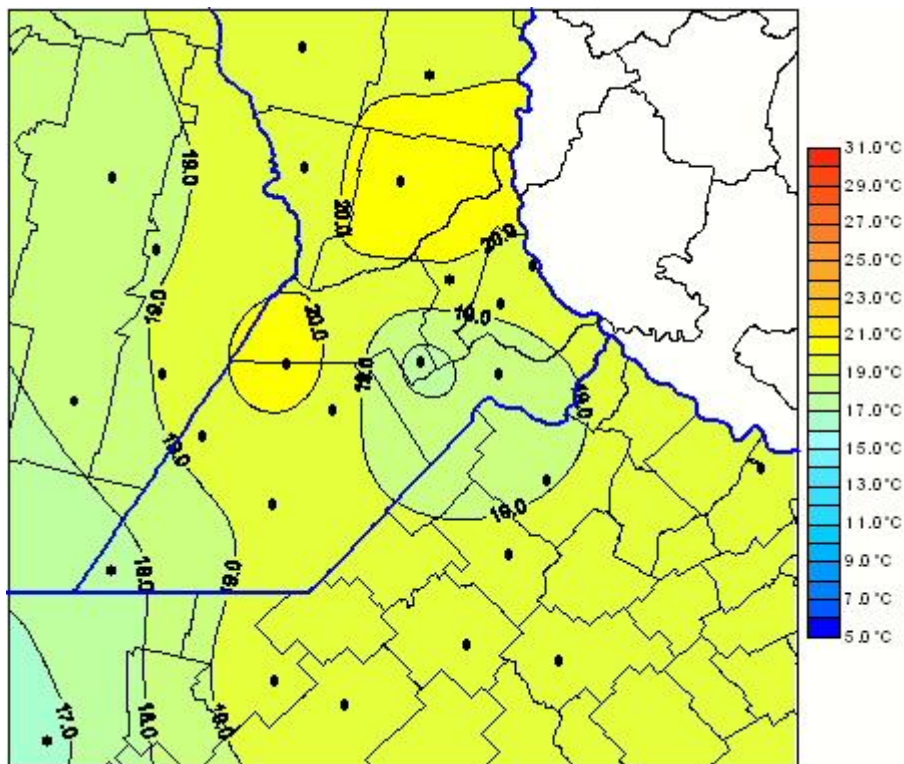

Temperaturas Medias

Mapa de temperaturas medias de las las últimas 24 horas.
(Desde las 8:00AM hasta las 8:00AM). Se actualiza a las 10:00hs.