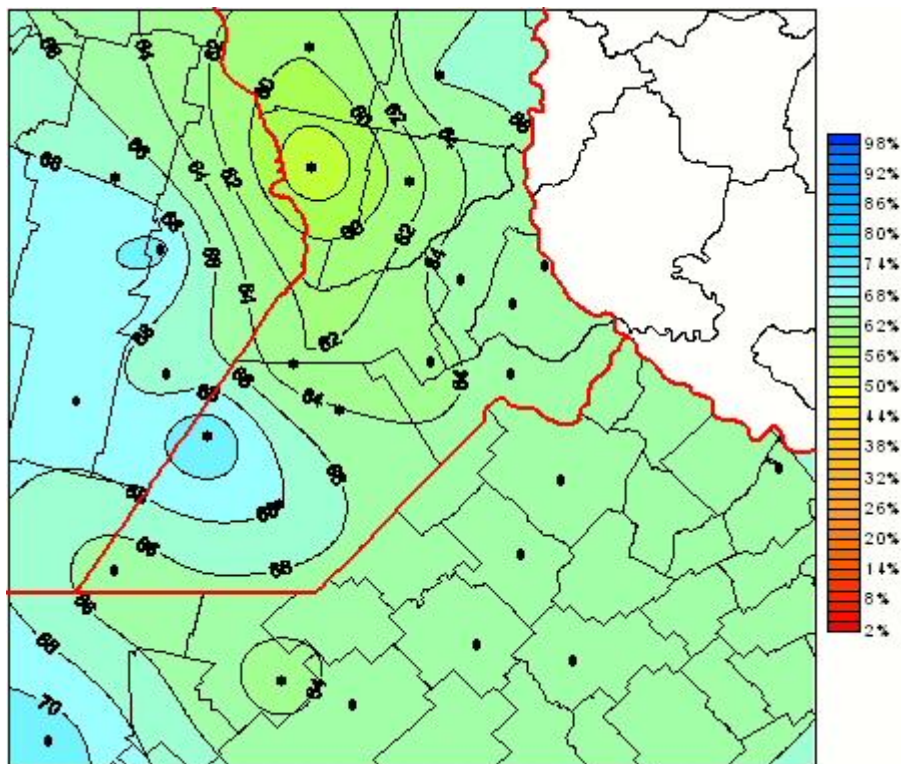

# Humedad Relativa

Mapa de humedad relativa de las las últimas 24 horas.  
(Desde las 8:00AM hasta las 8:00AM). Se actualiza a las 10:00hs.