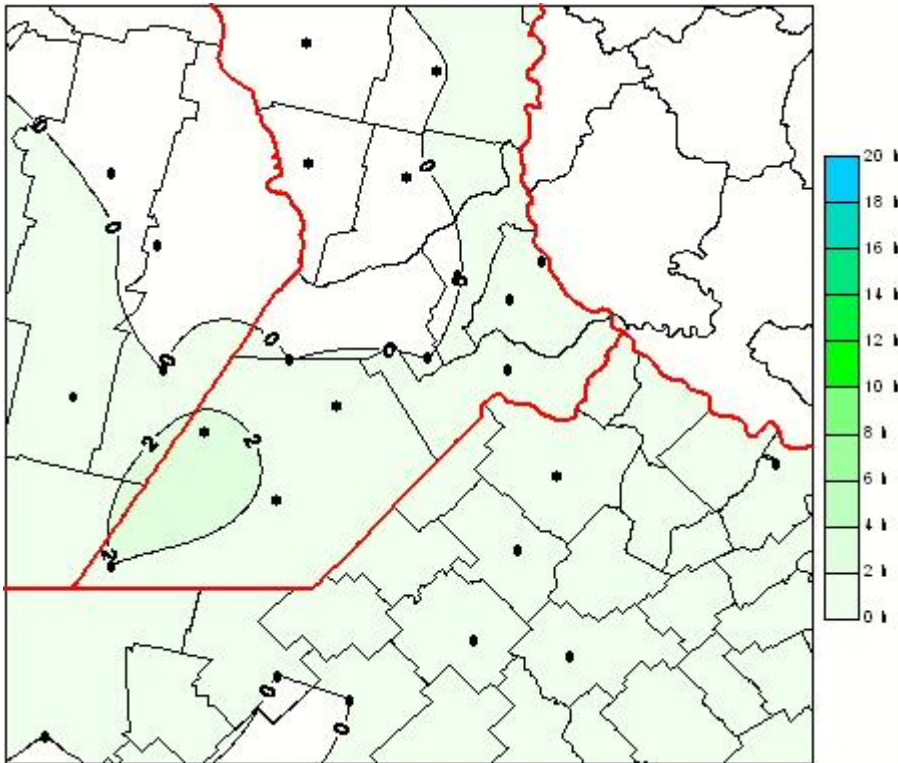

Humedad de Hoja

Mapa de humedad de hoja de las las últimas 24 horas.
(Desde las 8:00AM hasta las 8:00AM). Se actualiza a las 10:00hs.

BOLSA
DE COMERCIO
DE ROSARIO

 www.facebook.com/BCROficial

 twitter.com/bcrgrensa