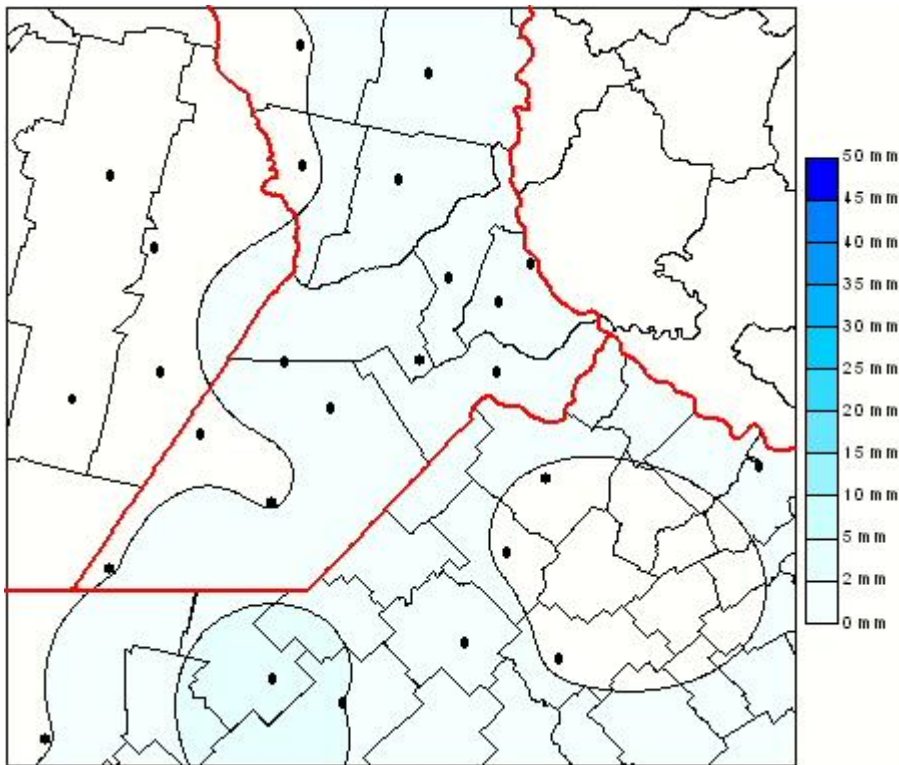

Lluvias

Mapa de precipitación acumulada en las últimas 24 horas.
(Desde las 8:00AM hasta las 8:00AM). Se actualiza a las 10:00hs.