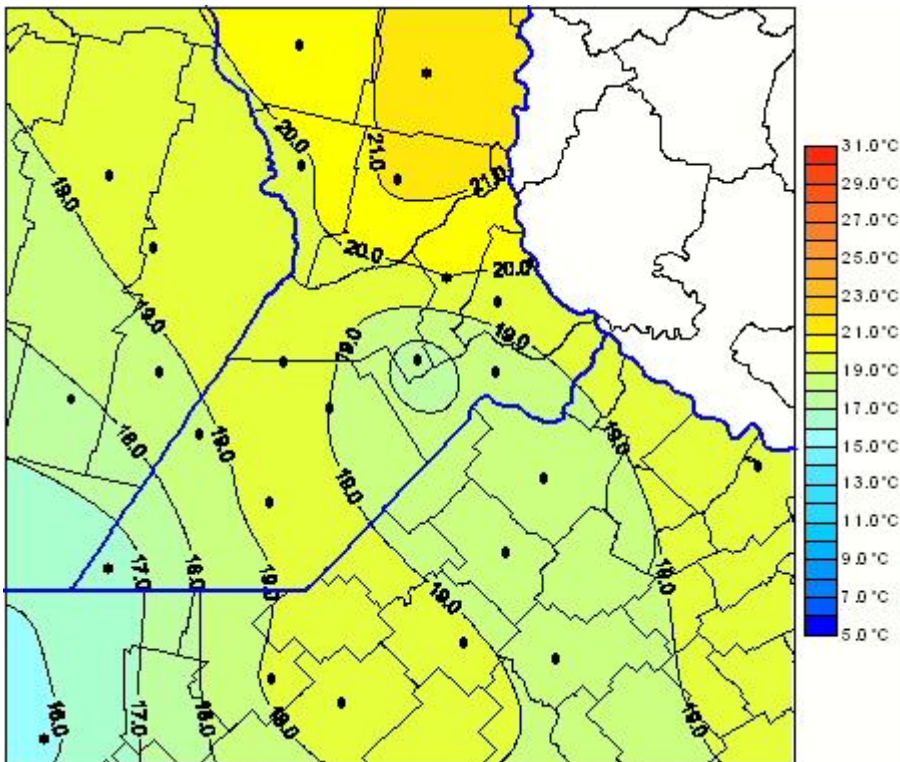

Temperaturas Medias

Mapa de temperaturas medias de las las últimas 24 horas.
(Desde las 8:00AM hasta las 8:00AM). Se actualiza a las 10:00hs.