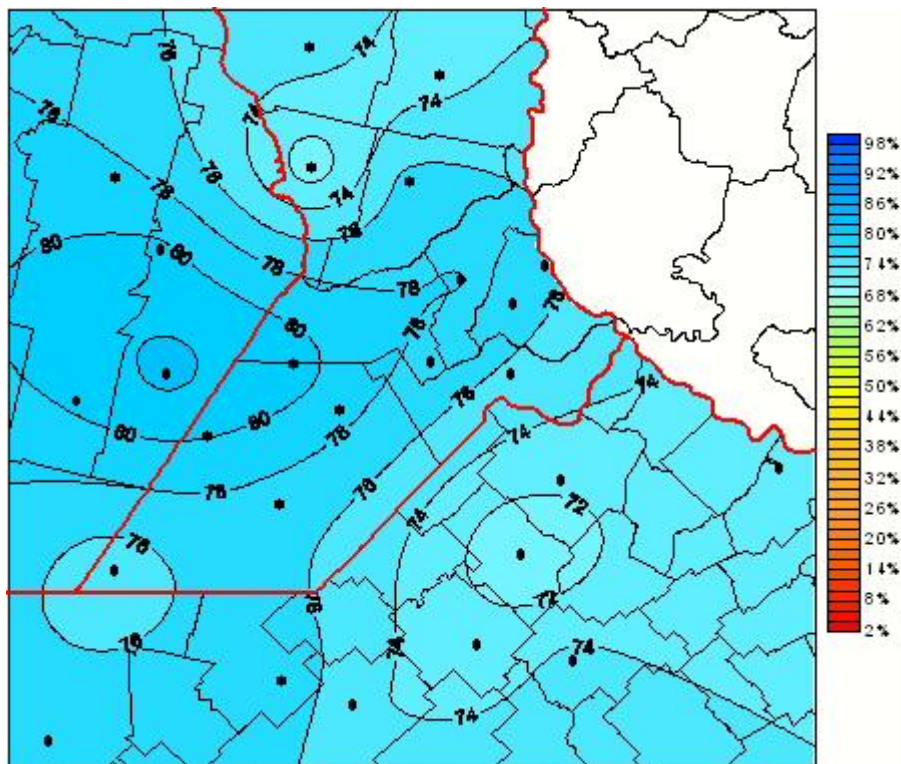

## Humedad Relativa

Mapa de humedad relativa de las últimas 24 horas.  
(Desde las 8:00AM hasta las 8:00AM). Se actualiza a las 10:00hs.