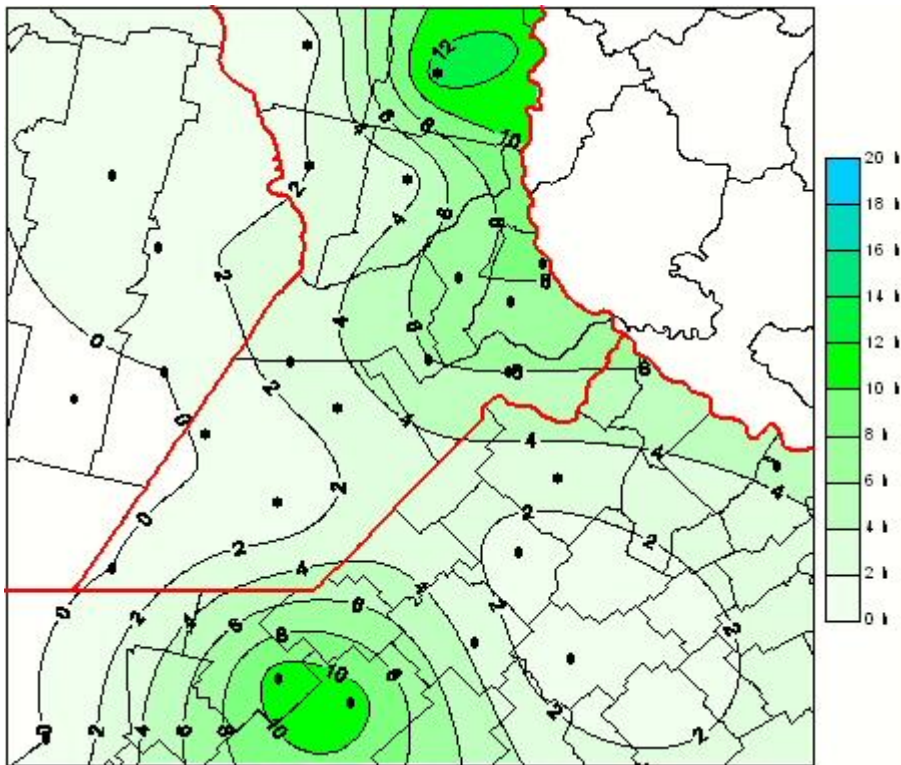

## Humedad de Hoja

Mapa de humedad de hoja de las últimas 24 horas.  
(Desde las 8:00AM hasta las 8:00AM). Se actualiza a las 10:00hs.

BOLSA  
DE COMERCIO  
DE ROSARIO

 [www.facebook.com/BCROficial](http://www.facebook.com/BCROficial)