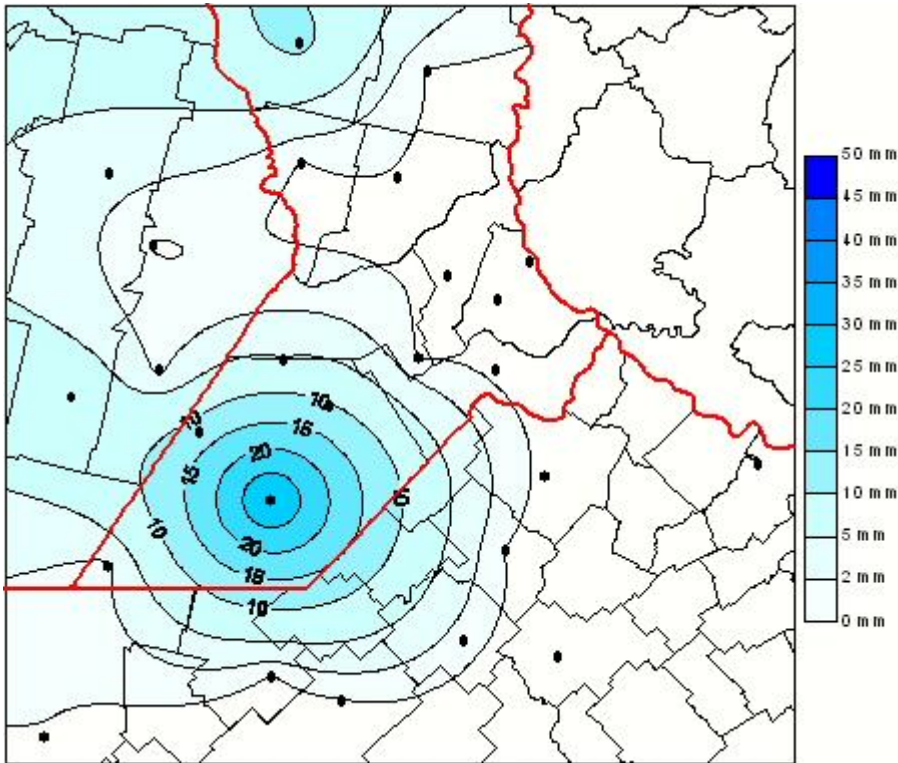

## Lluvias

Mapa de precipitación acumulada en las últimas 24 horas.  
(Desde las 8:00AM hasta las 8:00AM). Se actualiza a las 10:00hs.