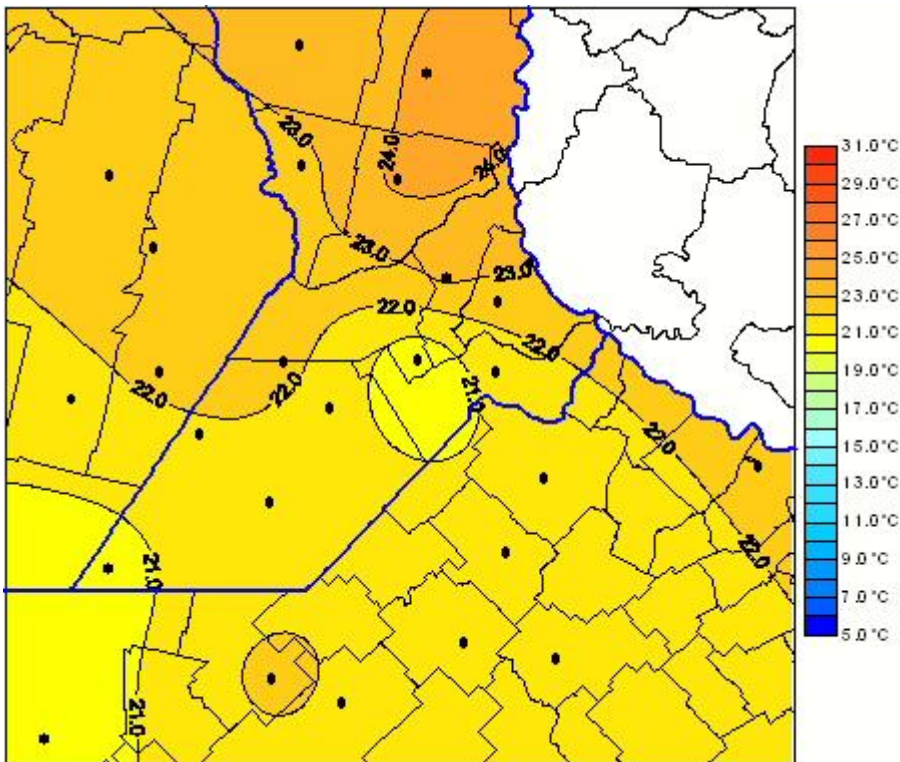

Temperaturas Medias

Mapa de temperaturas medias de las las últimas 24 horas.
(Desde las 8:00AM hasta las 8:00AM). Se actualiza a las 10:00hs.