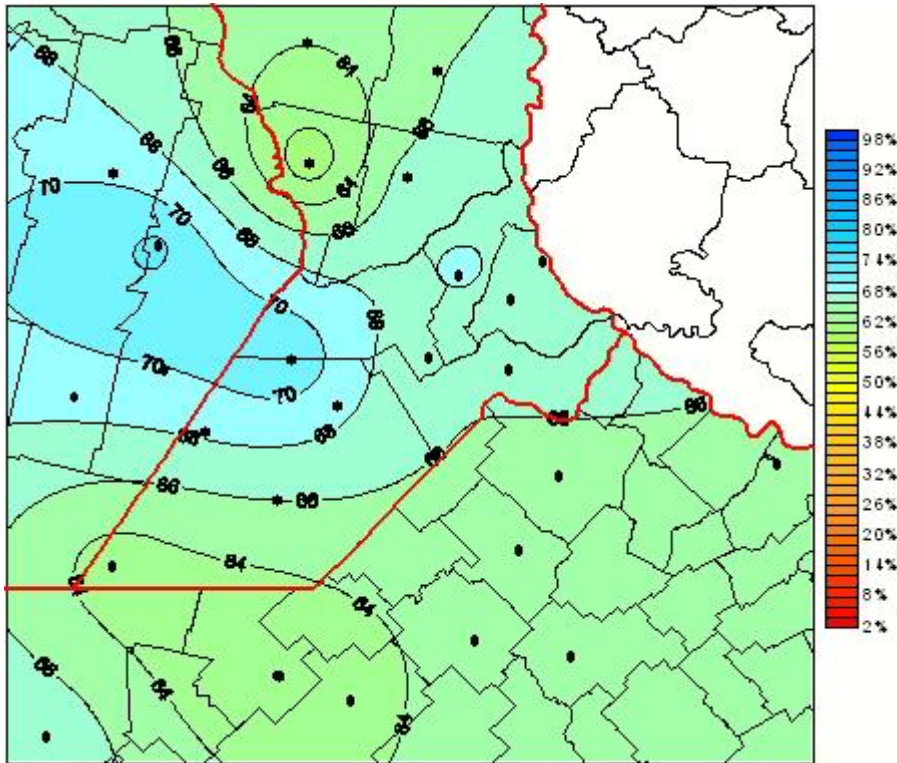

Humedad Relativa

Mapa de humedad relativa de las las últimas 24 horas.
(Desde las 8:00AM hasta las 8:00AM). Se actualiza a las 10:00hs.