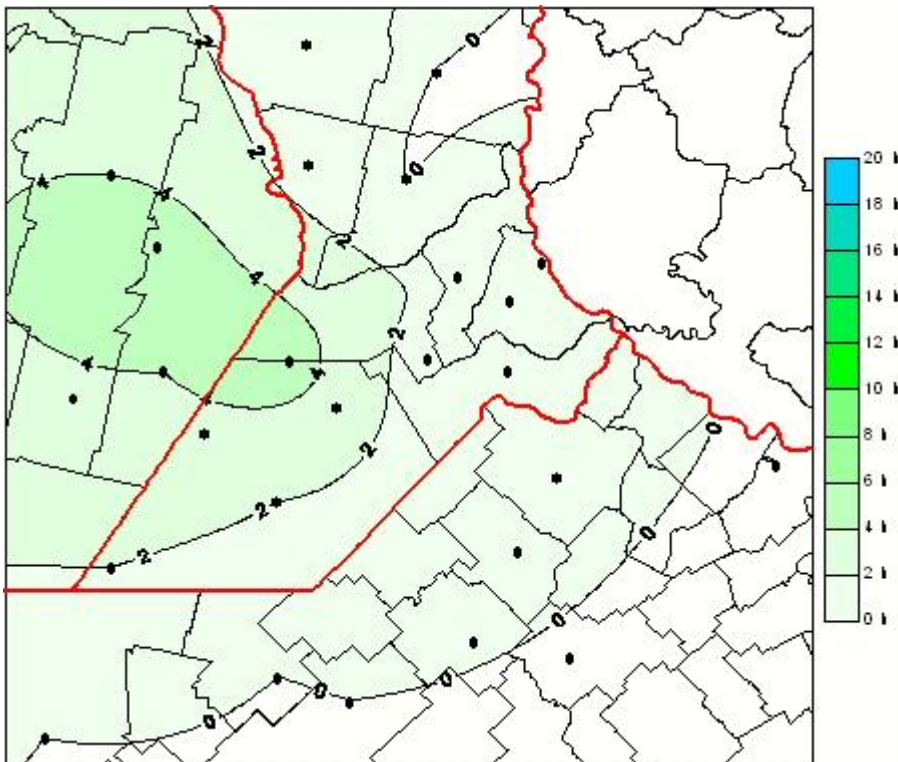

## Humedad de Hoja

Mapa de humedad de hoja de las las últimas 24 horas.  
(Desde las 8:00AM hasta las 8:00AM). Se actualiza a las 10:00hs.