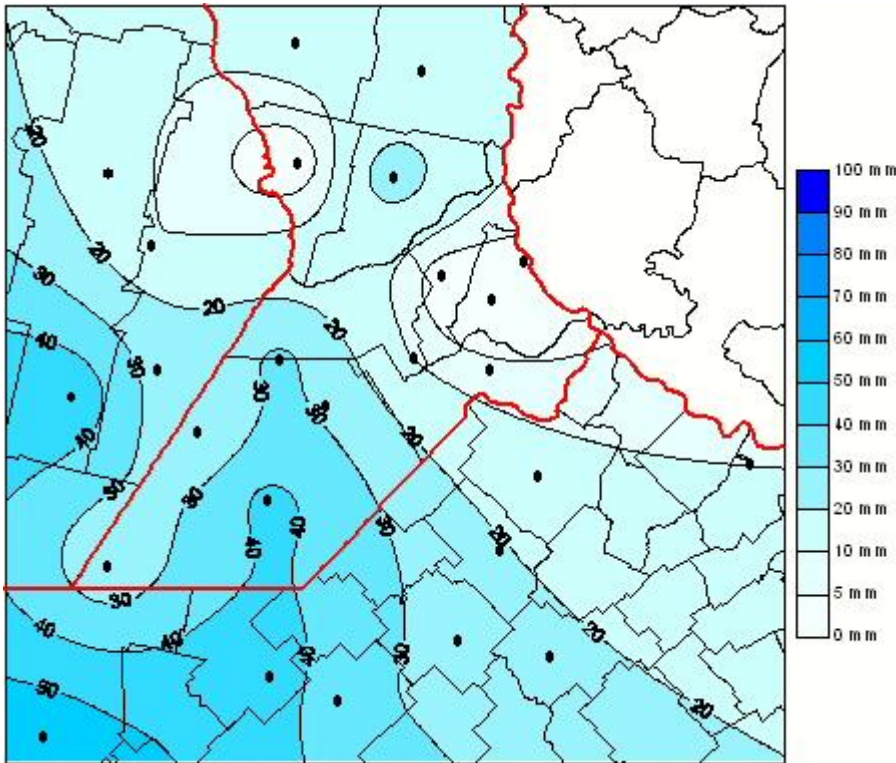

## Lluvias

Mapa de precipitación acumulada en las últimas 72 horas.  
(Desde las 8:00AM hasta las 8:00AM). Se actualiza a las 10:00hs.