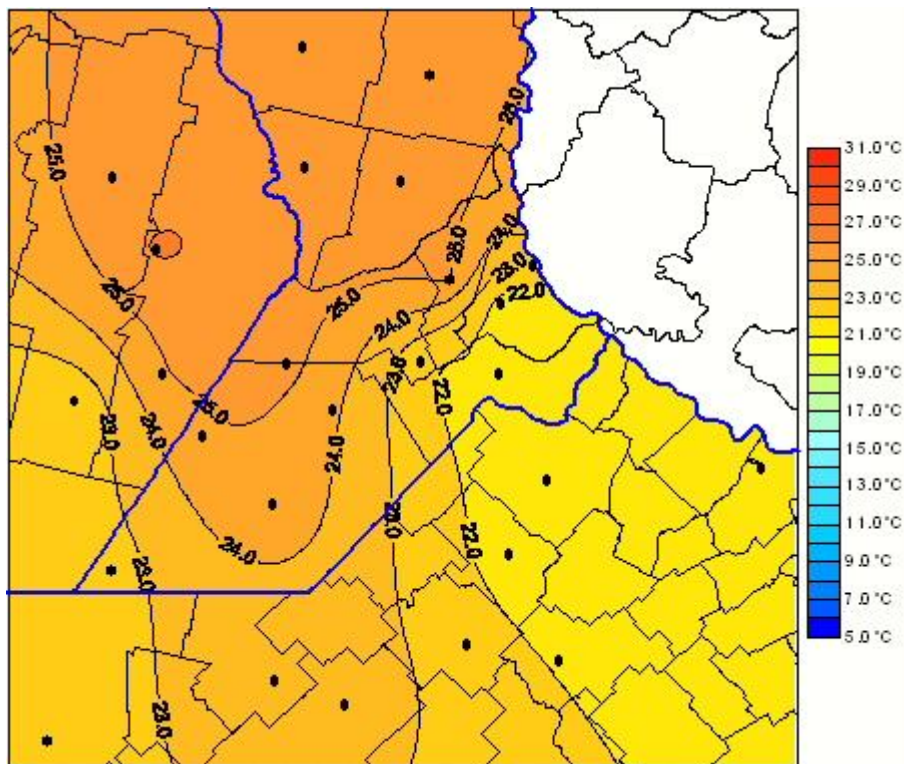

Temperaturas Medias

Mapa de temperaturas medias de las las últimas 72 horas.
(Desde las 8:00AM hasta las 8:00AM). Se actualiza a las 10:00hs.