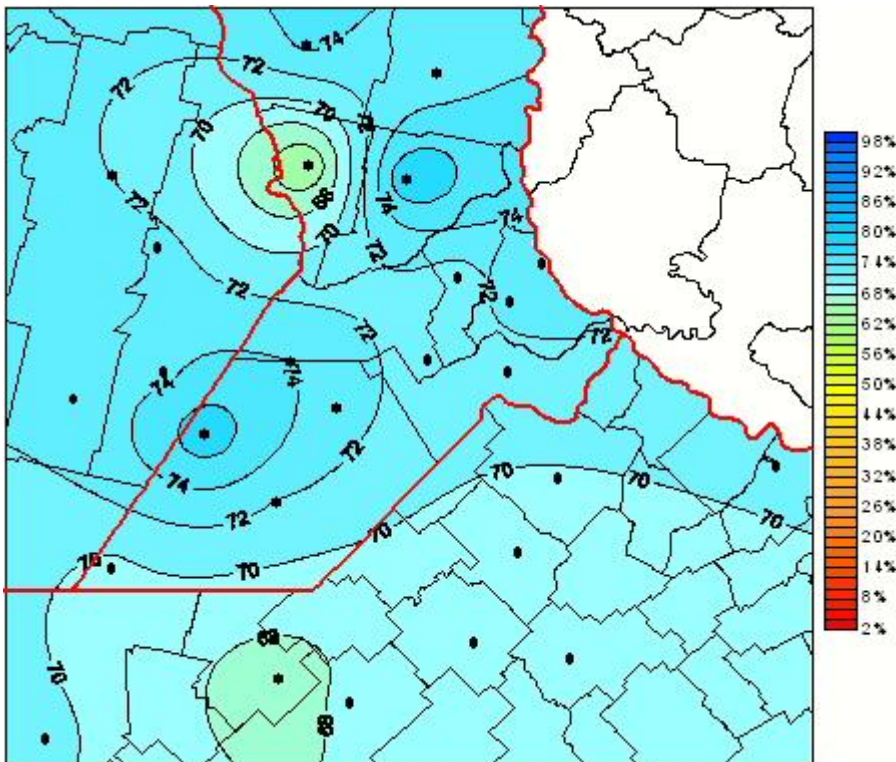

## Humedad Relativa

Mapa de humedad relativa de las últimas 72 horas.  
(Desde las 8:00AM hasta las 8:00AM). Se actualiza a las 10:00hs.