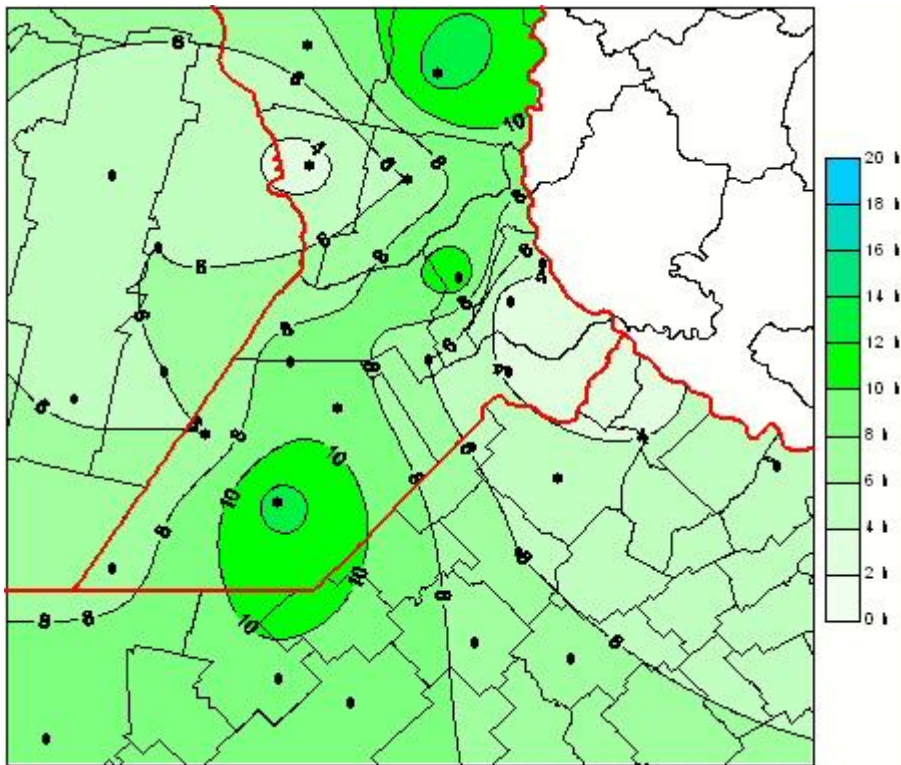

Humedad de Hoja

Mapa de humedad de hoja de las las últimas 72 horas.
(Desde las 8:00AM hasta las 8:00AM). Se actualiza a las 10:00hs.