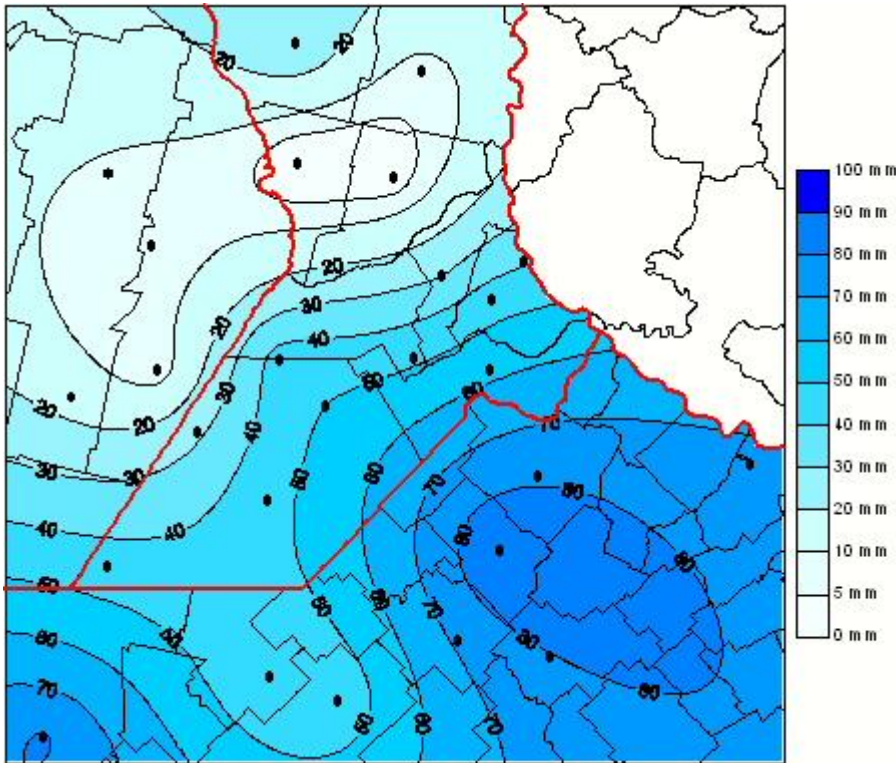

Lluvias

Mapa de precipitación acumulada en las últimas 24 horas.
(Desde las 8:00AM hasta las 8:00AM). Se actualiza a las 10:00hs.