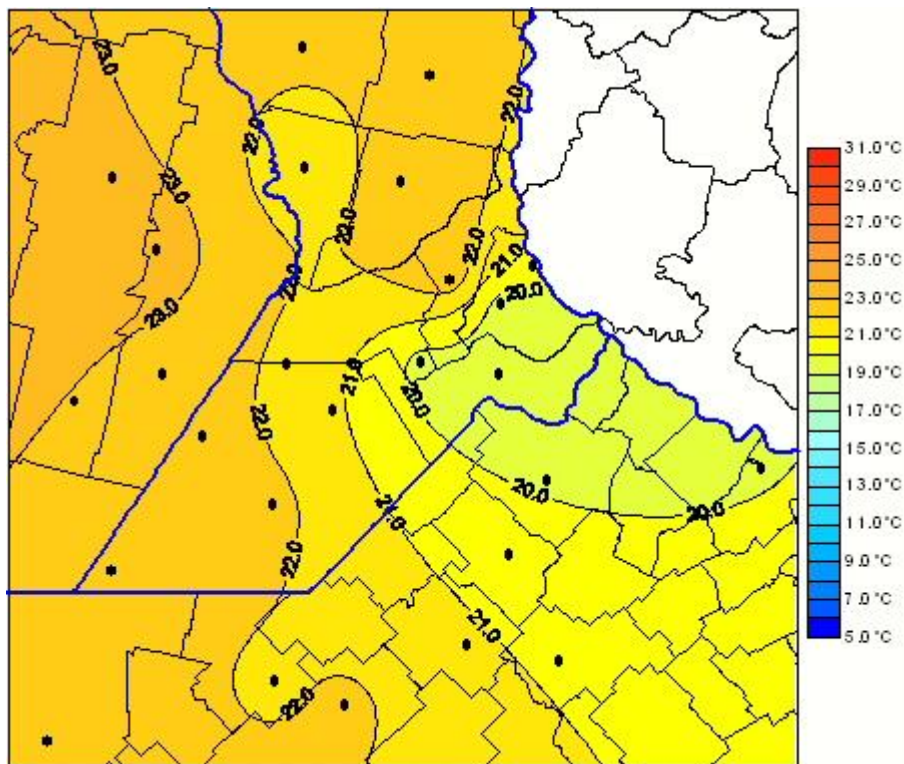

## Temperaturas Medias

Mapa de temperaturas medias de las las últimas 24 horas.  
(Desde las 8:00AM hasta las 8:00AM). Se actualiza a las 10:00hs.