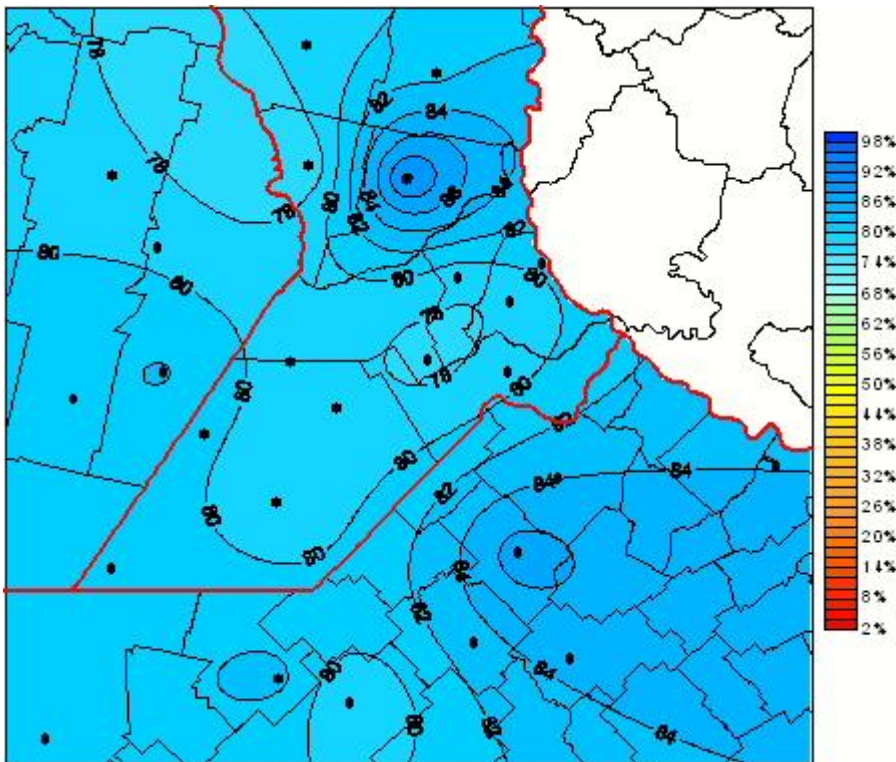

Humedad Relativa

Mapa de humedad relativa de las últimas 24 horas.
(Desde las 8:00AM hasta las 8:00AM). Se actualiza a las 10:00hs.