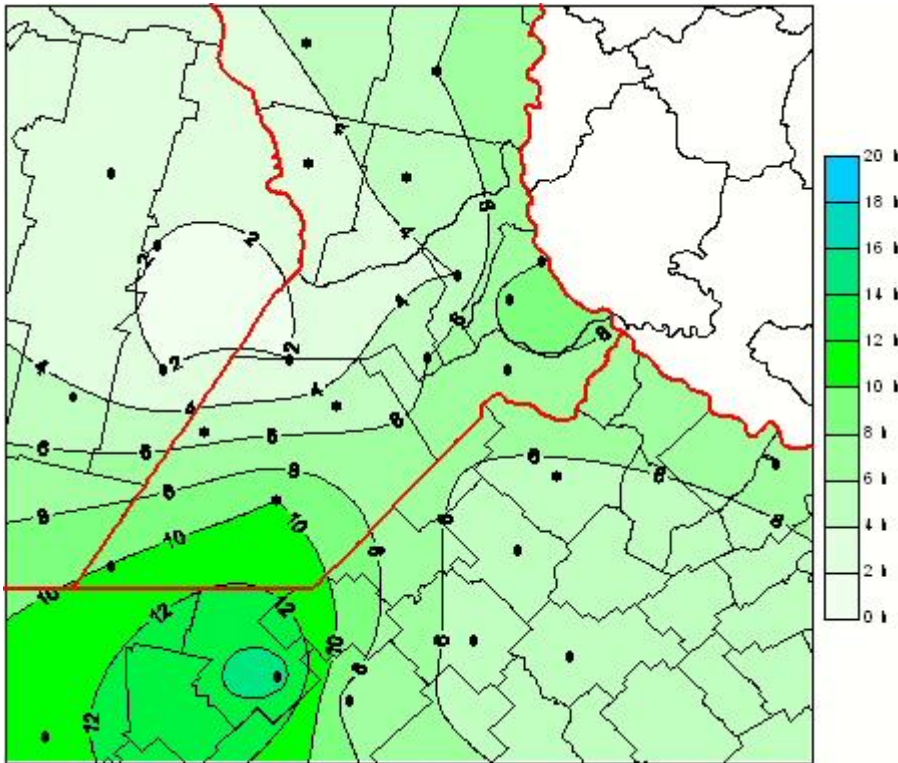

Humedad de Hoja

Mapa de humedad de hoja de las las últimas 24 horas.
(Desde las 8:00AM hasta las 8:00AM). Se actualiza a las 10:00hs.

BOLSA
DE COMERCIO
DE ROSARIO

 www.facebook.com/BCROficial

 twitter.com/bcrgrensa