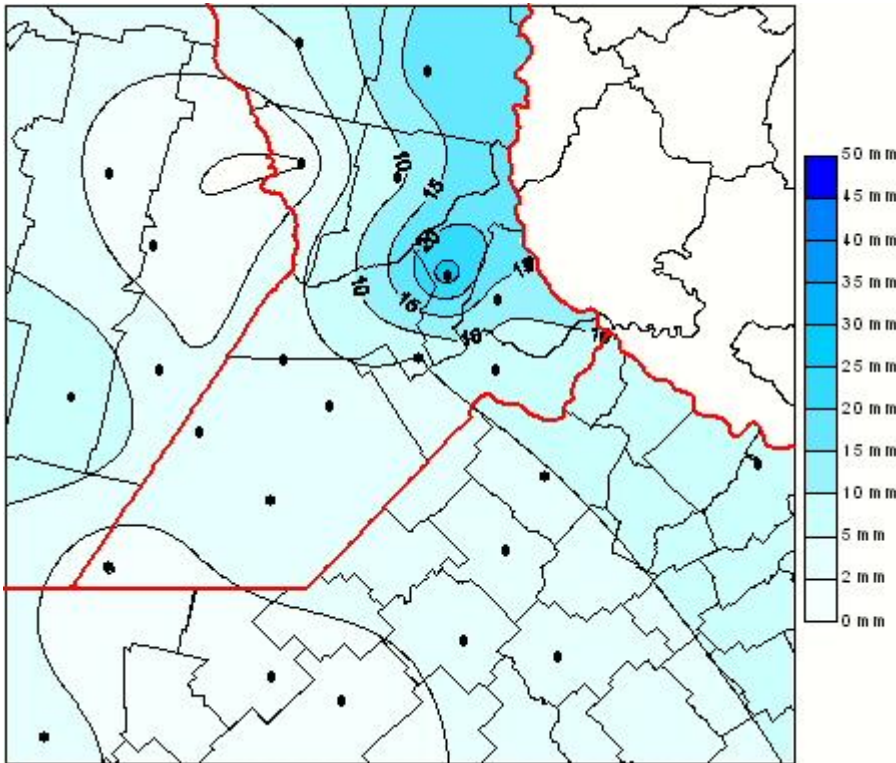

Lluvias

Mapa de precipitación acumulada en las últimas 24 horas.
(Desde las 8:00AM hasta las 8:00AM). Se actualiza a las 10:00hs.