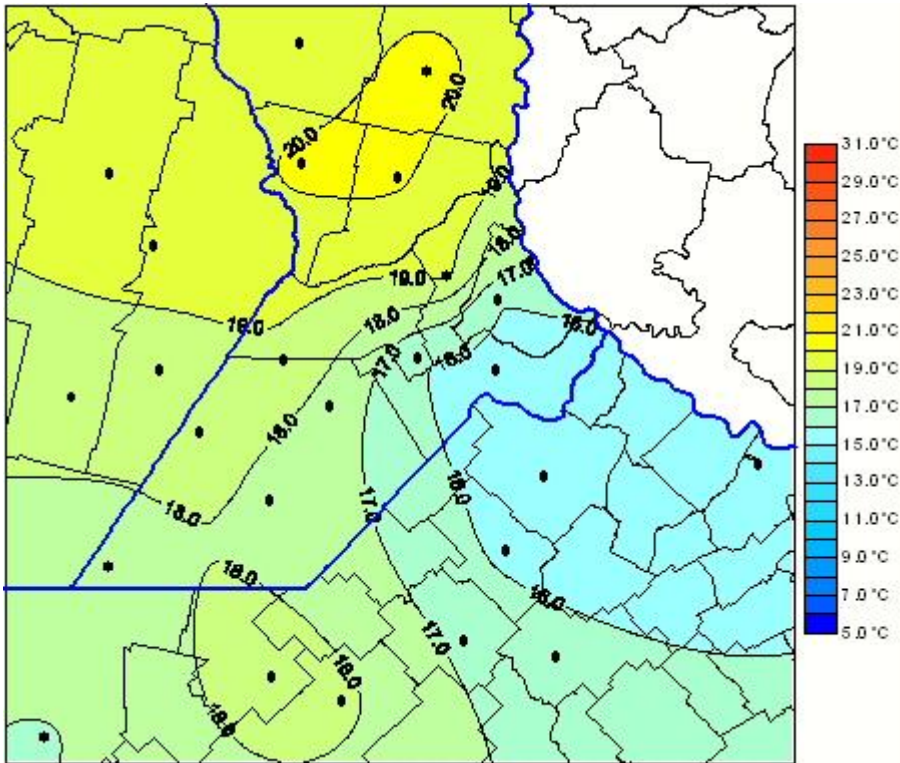

Temperaturas Medias

Mapa de temperaturas medias de las las últimas 24 horas.
(Desde las 8:00AM hasta las 8:00AM). Se actualiza a las 10:00hs.