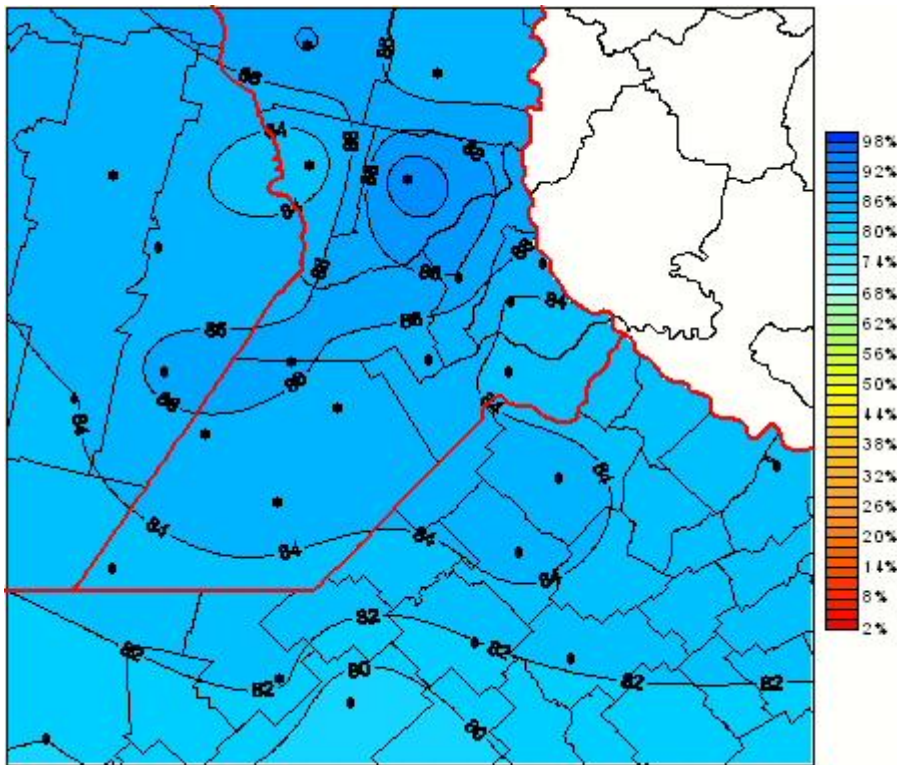

# Humedad Relativa

Mapa de humedad relativa de las las últimas 24 horas.  
(Desde las 8:00AM hasta las 8:00AM). Se actualiza a las 10:00hs.