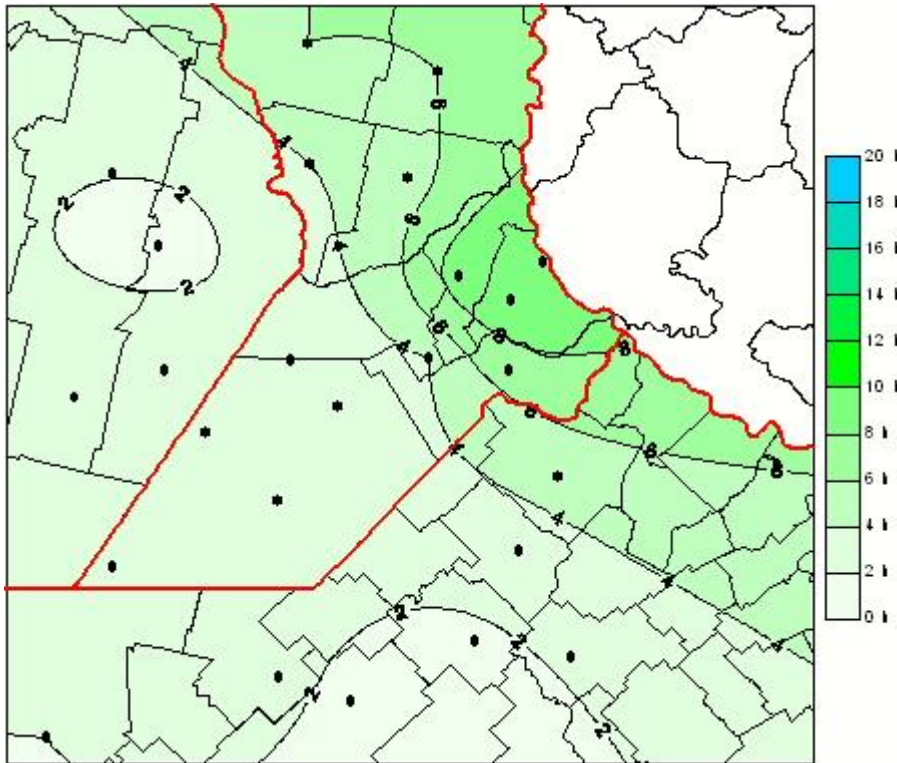

Humedad de Hoja

Mapa de humedad de hoja de las las últimas 24 horas.
(Desde las 8:00AM hasta las 8:00AM). Se actualiza a las 10:00hs.

BOLSA
DE COMERCIO
DE ROSARIO

www.facebook.com/BCROficial

twitter.com/bcrgrensa