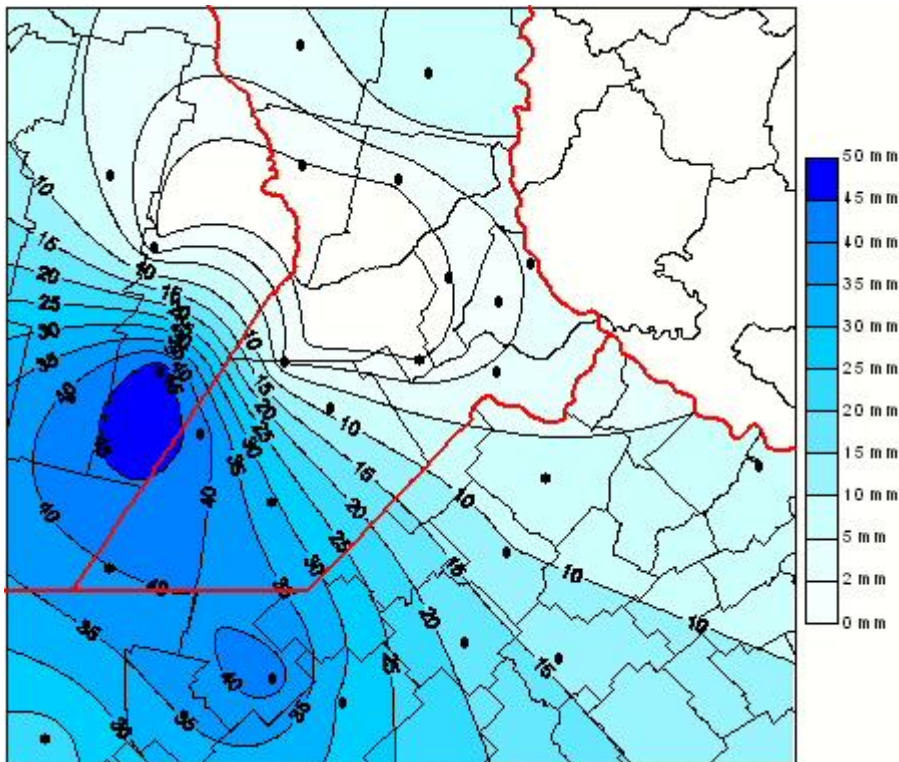

Lluvias

Mapa de precipitación acumulada en las últimas 24 horas.
(Desde las 8:00AM hasta las 8:00AM). Se actualiza a las 10:00hs.