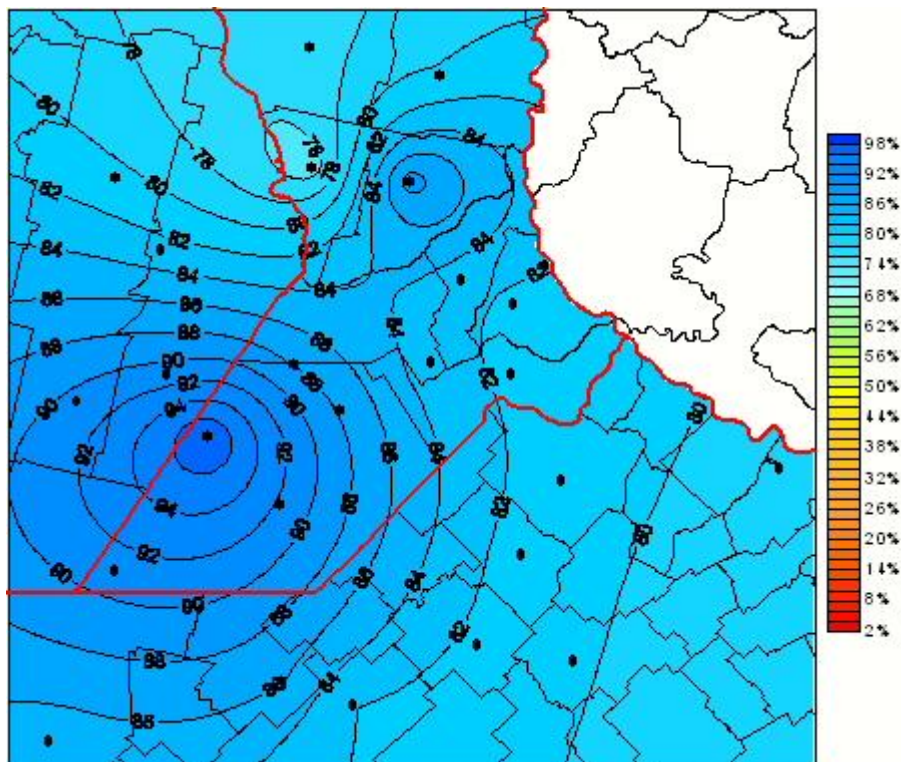

## Humedad Relativa

Mapa de humedad relativa de las las últimas 24 horas.  
(Desde las 8:00AM hasta las 8:00AM). Se actualiza a las 10:00hs.