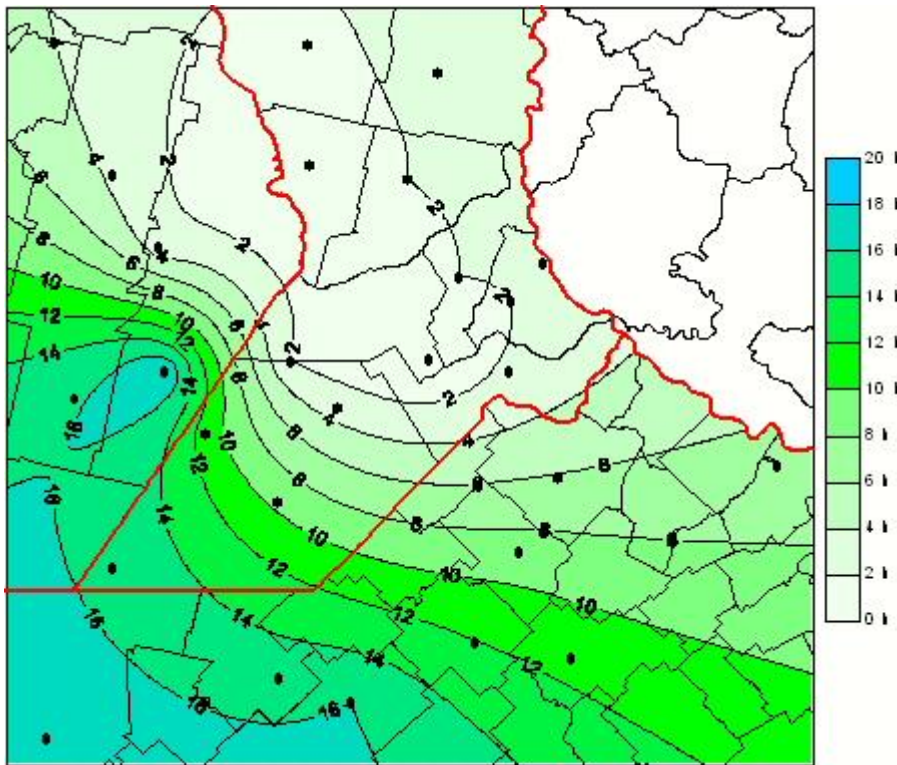

Humedad de Hoja

Mapa de humedad de hoja de las últimas 24 horas.
(Desde las 8:00AM hasta las 8:00AM). Se actualiza a las 10:00hs.

BOLSA
DE COMERCIO
DE ROSARIO

 www.facebook.com/BCROficial

 twitter.com/bcrgrensa