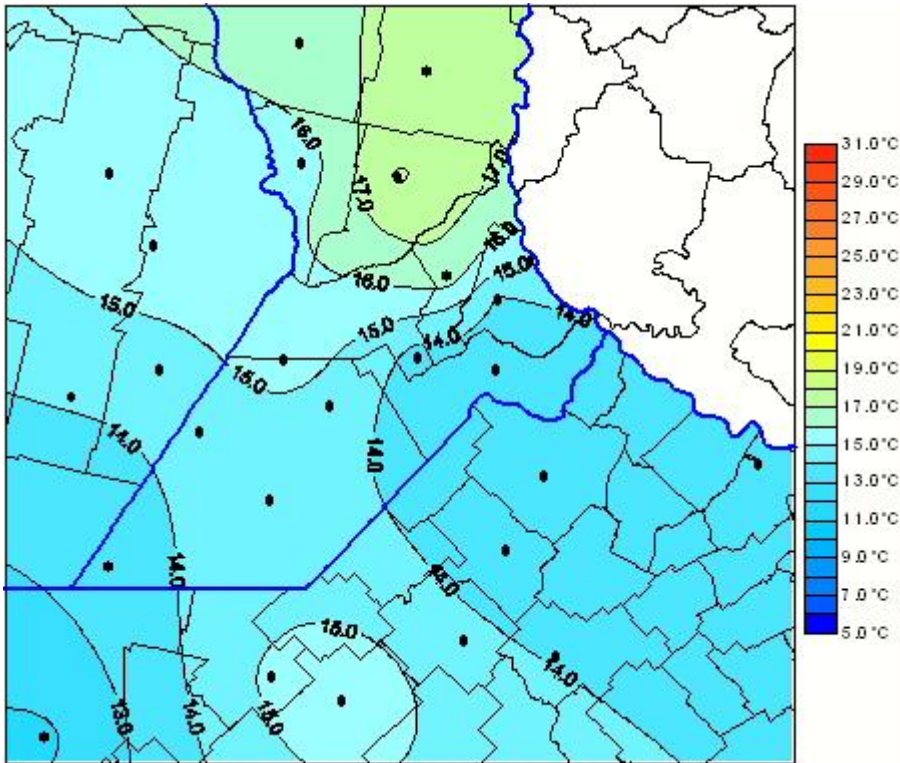

# Temperaturas Medias

Mapa de temperaturas medias de las las últimas 24 horas.  
(Desde las 8:00AM hasta las 8:00AM). Se actualiza a las 10:00hs.